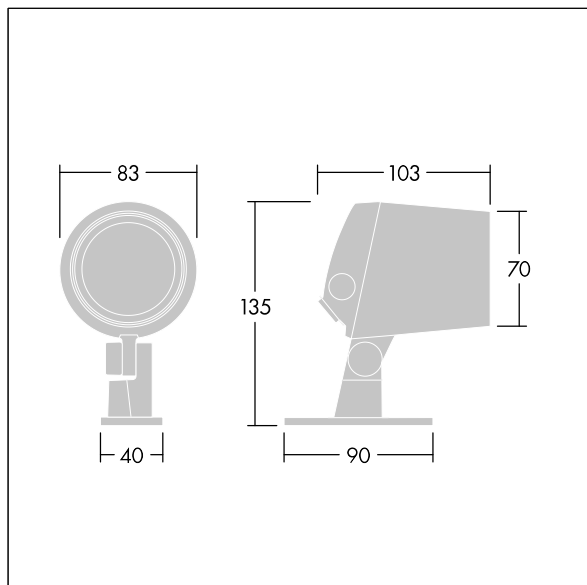

Contrast

96633690 CONT3 4L50-840 MB HF ANT

THORN

ISO 9223 C5		IP66	IK08			T _a -20 +35
----------------	--	------	------	--	--	---------------------------

Contrast

Montaggio su staffa architettonica di taglia piccola con
Proiettore a LED 4 LED pilotati a 500mA e fascio medio.
Driver LED, Output fisso. Precablato. Classe II, IP66, IK08.
Corpo: alluminio stampato a iniezione, verniciato a polvere,
antracite (simile al RAL7043) texturizzato. Compatibile con
ambienti costieri. Vetro: temprato, spessore 5mm.
Guarnizione: EPDM. Viti: geomet. Completo di LED 4000K

Misure: Ø83 x 103 mm

Potenza impegnata apparecchio: 8 W

Flusso luminoso apparecchio: 395 lm

Efficienza apparecchio: 49 lm/W

Peso: 0,91 kg

TLG_CON3_F_XS.jpg

TLG_CONL_M_4L.wmf

Questo prodotto contiene una sorgente luminosa di classe di efficienza energetica F.