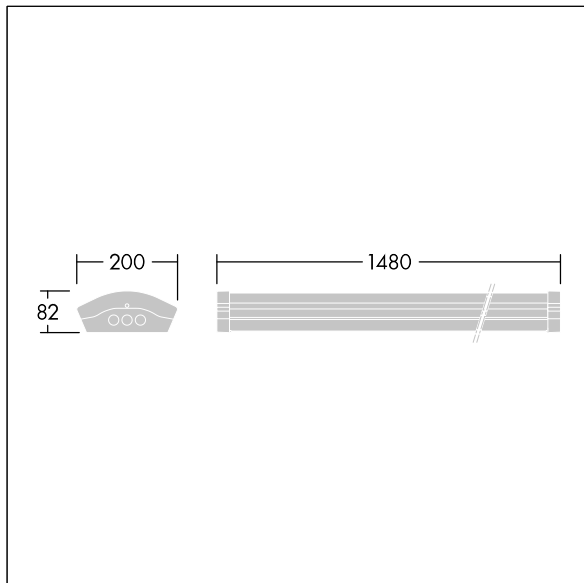

Diffusalux

THORN

96633571 DIFF 3 5000-840 HFIX E3 L1500 LOS

IP40	IK06					650°C	T _a 25
------	------	--	--	--	--	-------	-------------------

Diffusalux

Apparecchio a LED a plafone. Driver LED con circuito d'emergenza di 3 ore, test manuale Dimmerabile DALI. Classe I, IP40. Corpo: acciaio verniciato. Testate di chiusura: policarbonato con policarbonato arrotondato, diffusore opale estruso. Foro ingresso cavo Ø21.5mm al centro del retro. BESA standard che si fissa con fori a interdistanza 600mm. Morsettiera a tasti. Completo di LED 4000K. Si può selezionare il flusso luminoso con link/switch interno. Le versioni HF possono selezionare: 3050lm (LO) / 4750lm (ME) / 6300lm (HI). Le versioni HFIX possono selezionare: 3250lm (LO) / 5500lm (ME). L'impostazione di default è modalità Medium. Per informazioni esatte in merito a dati fotometrici e potenze, si prega di visitare il sito web e selezionare e selezionare il menù a tendina con le modalità LO / ME / HI.

Misure: 1490 x 200 x 81 mm

Peso: 2,9 kg

TLG_DFX3_F_PDB.jpg

TLG_DFX3_M_LD1.wmf

Questo prodotto contiene una sorgente luminosa di classe di efficienza energetica D.

I valori contrassegnati con l'asterisco (*) sono valori di misurazione. Thorn utilizza componenti collaudati da fornitori leader, ma ci possono essere casi isolati di guasti dovuti alla tecnologia dei singoli LED. Le norme internazionali stabiliscono la tolleranza nel flusso iniziale e carico collegato al $\pm 10\%$. I valori si riferiscono a una temperatura ambiente di 25°C salvo diversa specifica.