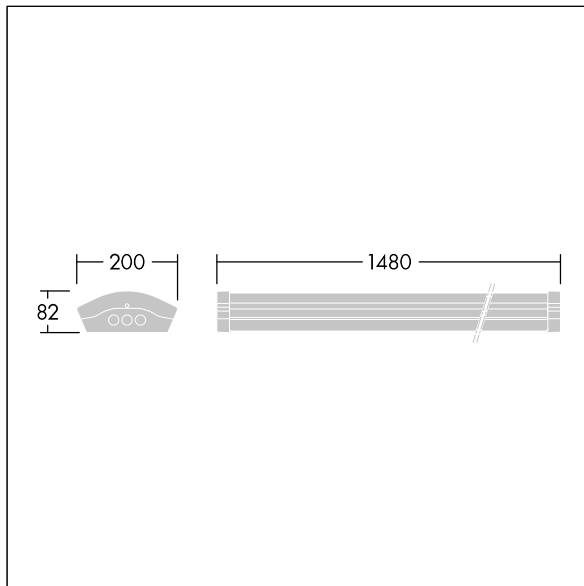

Diffusalux

THORN

96633571 DIFF 3 5000-840 HFIX E3 L1500 LOS

IP40	IK06					650°C	T _a 25
------	------	---	---	---	---	-------	-------------------

Diffusalux

Apparecchio a LED a plafone. Driver LED con circuito d'emergenza di 3 ore, test manuale Dimmerabile DALI. Classe I, IP40. Corpo: acciaio verniciato. Testate di chiusura: policarbonato con policarbonato arrotondato, diffusore opale estruso. Foro ingresso cavo Ø21.5mm al centro del retro. BESA standard che si fissa con fori a interdistanza 600mm. Morsettiera a tasti. Completo di LED 4000K. Si può selezionare il flusso luminoso con link/switch interno. Le versioni HF possono selezionare: 3050lm (LO) / 4750lm (ME) / 6300lm (HI). Le versioni HFIX possono selezionare: 3250lm (LO) / 5500lm (ME). L'impostazione di default è modalità Medium. Per informazioni esatte in merito a dati fotometrici e potenze, si prega di visitare il sito web e selezionare e selezionare il menù a tendina con le modalità LO / ME / HI.

Misure: 1490 x 200 x 81 mm

Peso: 2,9 kg

TLG_DFX3_F_PDB.jpg

TLG_DFX3_M_LD1.wmf

Questo prodotto contiene una sorgente luminosa di classe di efficienza energetica D.

I valori contrassegnati con l'asterisco (*) sono valori di misurazione. Thorn utilizza componenti collaudati da fornitori leader, ma ci possono essere casi isolati di guasti dovuti alla tecnologia dei singoli LED. Le norme internazionali stabiliscono la tolleranza nel flusso iniziale e carico collegato al $\pm 10\%$. I valori si riferiscono a una temperatura ambiente di 25°C salvo diversa specifica.