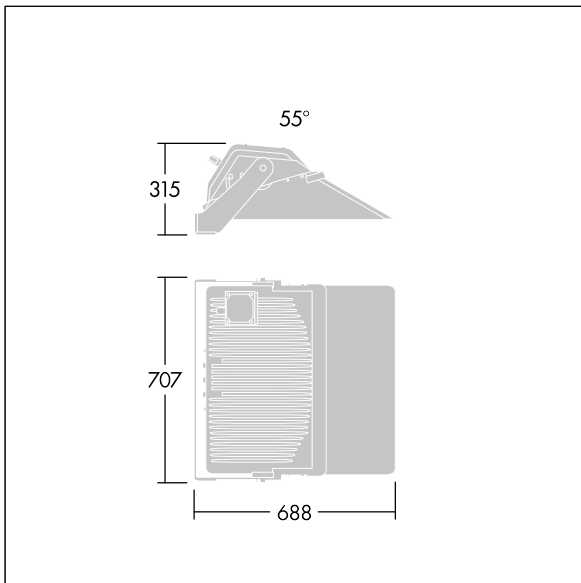

92917406 CHAMPION 264L-740 V1 VSP ANT

Champion

Proiettore a LED ad alte prestazioni con 264 LED e distribuzione luminosa asimmetrica 55°. Alimentatore esterno, da ordinare separatamente. Classe I, IP66, Resistenza all'urto: IK08. Corpo: alluminio stampato a iniezione, verniciato a polvere texturizzato antracite (simile al RAL7043). Chiusura: vetro piano temprato, spessore 4mm. Visiera: Opaco (verniciato a polveri, antracite). Apparecchio fissato con singolo bullone tramite foro centrale Ø22mm, o due bulloni tramite fori Ø15mm ad interdistanza di 200mm. Puntamento tramite semplice dispositivo (da ordinare separatamente). Ideale per installazioni sportive, stadi e grandi aree. Basso flickering (<1%) idoneo per riprese HDTV. Completo di LED 4000K con Indice di resa cromatica superiore a: 70.

Misure: 688 x 707 x 315 mm

Peso: 22,4 kg

Scx: 0.196 m²

TLG_CHPL_F_PERS.jpg

TLG_CHPL_M_LD1.wmf

Questo prodotto contiene una sorgente luminosa di classe di efficienza energetica D.

I valori contrassegnati con l'asterisco (*) sono valori di misurazione. Thorn utilizza componenti collaudati da fornitori leader, ma ci possono essere casi isolati di guasti dovuti alla tecnologia dei singoli LED. Le norme internazionali stabiliscono la tolleranza nel flusso iniziale e carico collegato al $\pm 10\%$. I valori si riferiscono a una temperatura ambiente di 25°C salvo diversa specifica.