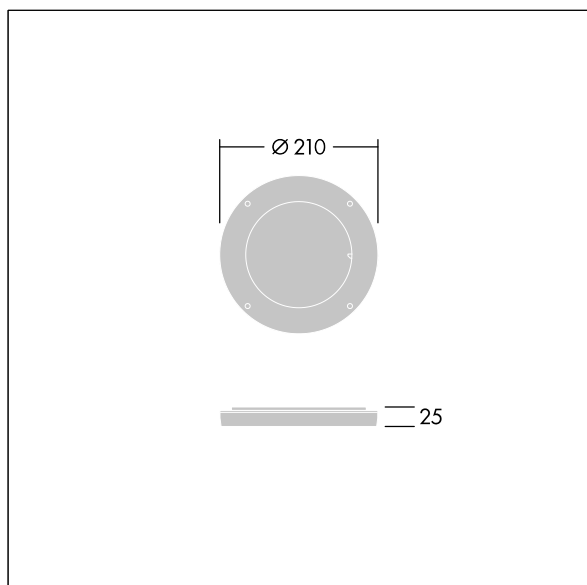

Contrast

96633480 CONT3 12L LOUVER BK

THORN

ISO 9223
C5

Contrast

Schermo montato su anello rotante per un preciso controllo dell'abbagliamento. Da montare direttamente sulla parte anteriore dell'apparecchio Contrast Taglia Media. Best resistance against corrosion. Compatible with seaside installation.

TLG_CON3_F_S_ACCESS_LOUVRE.jpg

TLG_CONL_M_12LHF.wmf

I valori contrassegnati con l'asterisco (*) sono valori di misurazione. I valori si riferiscono a una temperatura ambiente di 25°C salvo diversa specifica.