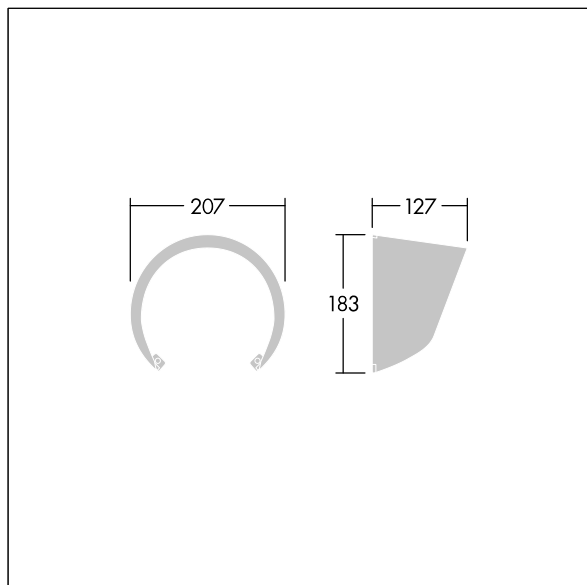

Contrast

96633476 CONT3 12L VISOR BK

THORN

ISO 9223
C5

Contrast

Visiera per controllo dell'abbagliamento. Da montare direttamente sulla parte anteriore dell'apparecchio Contrast Taglia Media. Può essere combinato con un diffusore. Miglior resistenza alla corrosione. Compatibile con installazioni costiere.

TLG_CON3_F_S_ACCESS_VISOR.jpg

TLG_CONL_M_12LVS.wmf

I valori contrassegnati con l'asterisco (*) sono valori di misurazione. I valori si riferiscono a una temperatura ambiente di 25°C salvo diversa specifica.