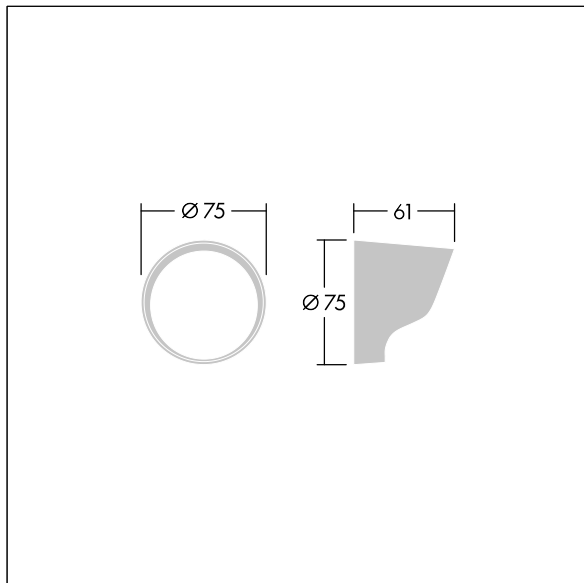

TLG_CONL_M_4LVS.wmf

I valori contrassegnati con l'asterisco (*) sono valori di misurazione. I valori si riferiscono a una temperatura ambiente di 25°C salvo diversa specifica.

I prodotti Thorn Lighting sono soggetti a continui sviluppi. Ci riserviamo la facoltà di apportare modifiche tecniche o formali ai nostri prodotti senza ulteriori pubblicazioni.

© Thorn Lighting