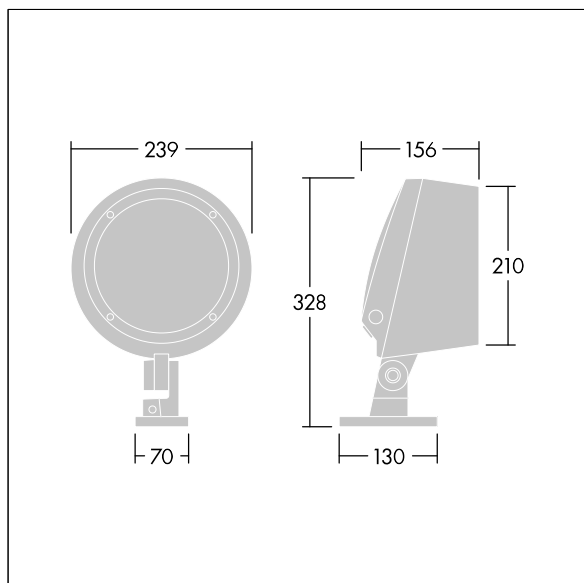

96633452 CONT3 12L70 RGBW WB BC 6K ANT

ISO 9223 C5	IP66	IK08					T _a -20 +25
----------------	------	------	--	--	--	--	---------------------------

Contrast

Montaggio su staffa architettonica di taglia Taglia Media con Proiettore a LED 12 LED pilotati a 700mA e emissione estensiva. Driver LED, Controllo wireless tramite App con Bluetooth® 4.x - basicDIM Wireless. Classe II, IP66, IK08. Corpo: alluminio stampato a iniezione, verniciato a polvere, antracite (simile al RAL7043) texturizzato. Compatibile con ambienti costieri. Vetro: temprato, spessore 5mm. Guarnizione: EPDM. Viti: geomet. Equipaggiato di dispositivo di protezione da sovratensioni 10kV / 10kA. Completo di LED RGBW (bianco = 830)

Standard di comunicazione Wireless: basicDIM Wireless - Bluetooth® 4.x, Frequenza segnale Wireless: 2,4...2,483 GHz, Potenza di trasmissione Wireless: + 4dBm

Misure: Ø239 x 156 mm

Potenza impegnata apparecchio: 32 W

Flusso luminoso apparecchio: 1316 lm

Efficienza apparecchio: 41 lm/W

Peso: 6 kg

TLG_CON3_F_S_12L.jpg

TLG_CONL_M_12L.wmf

Questo prodotto contiene una sorgente luminosa di classe di efficienza energetica D.

I valori contrassegnati con l'asterisco (*) sono valori di misurazione. Thorn utilizza componenti collaudati da fornitori leader, ma ci possono essere casi isolati di guasti dovuti alla tecnologia dei singoli LED. Le norme internazionali stabiliscono la tolleranza nel flusso iniziale e carico collegato al $\pm 10\%$. I valori si riferiscono a una temperatura ambiente di 25°C salvo diversa specifica.