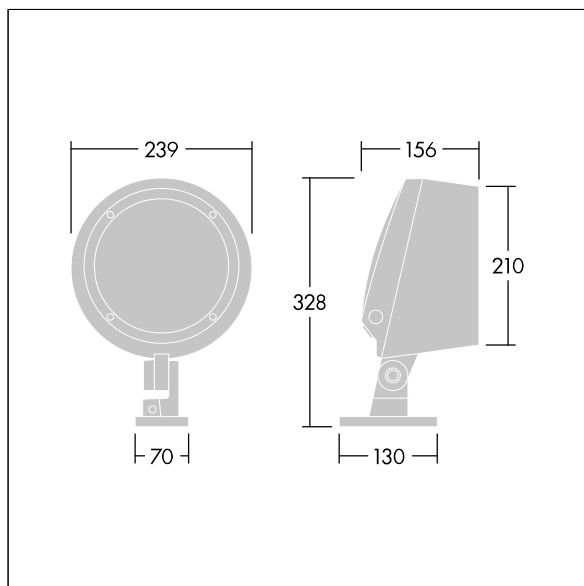

96633452 CONT3 12L70 RGBW WB BC 6K ANT

ISO 9223 C5	IP66	IK08					T _a -20 +25
----------------	------	------	--	--	--	--	---------------------------

Contrast

Montaggio su staffa architettonica di taglia Taglia Media con Proiettore a LED 12 LED pilotati a 700mA e emissione estensiva. Driver LED, Controllo wireless tramite App con Bluetooth® 4.x - basicDIM Wireless. Classe II, IP66, IK08. Corpo: alluminio stampato a iniezione, verniciato a polvere, antracite (simile al RAL7043) texturizzato. Compatibile con ambienti costieri. Vetro: temprato, spessore 5mm. Guarnizione: EPDM. Viti: geomet. Equipaggiato di dispositivo di protezione da sovratensioni 10kV / 10kA. Completo di LED RGBW (bianco = 830)

Standard di comunicazione Wireless: basicDIM Wireless - Bluetooth® 4.x, Frequenza segnale Wireless: 2,4...2,483 GHz, Potenza di trasmissione Wireless: + 4dBm

Misure: Ø239 x 156 mm

Potenza impegnata apparecchio: 32 W

Flusso luminoso apparecchio: 1316 lm

Efficienza apparecchio: 41 lm/W

Peso: 6 kg

TLG_CON3_F_S_12L.jpg

TLG_CONL_M_12L.wmf

Questo prodotto contiene una sorgente luminosa di classe di efficienza energetica D.

I valori contrassegnati con l'asterisco (*) sono valori di misurazione. Thorn utilizza componenti collaudati da fornitori leader, ma ci possono essere casi isolati di guasti dovuti alla tecnologia dei singoli LED. Le norme internazionali stabiliscono la tolleranza nel flusso iniziale e carico collegato al $\pm 10\%$. I valori si riferiscono a una temperatura ambiente di 25°C salvo diversa specifica.