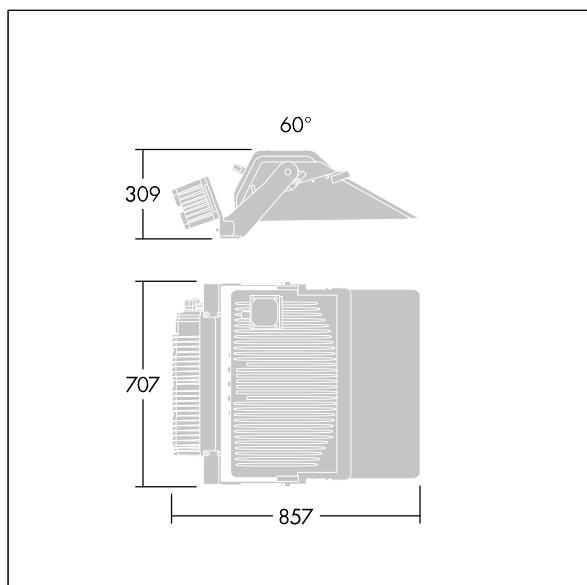

Champion

96633432 CHAMPION LED GB BRACKET

THORN

Champion

Una staffa costituita da 2 parti per ogni lato dell'alimentatore, consente all'alimentatore di essere fissato sulla staffa del proiettore Champion.

TLG_CHPL_F_PERS_DRIVER_STIRRUP.jpg

TLG_CHPL_M_LD7.wmf

I valori contrassegnati con l'asterisco (*) sono valori di misurazione. I valori si riferiscono a una temperatura ambiente di 25°C salvo diversa specifica.