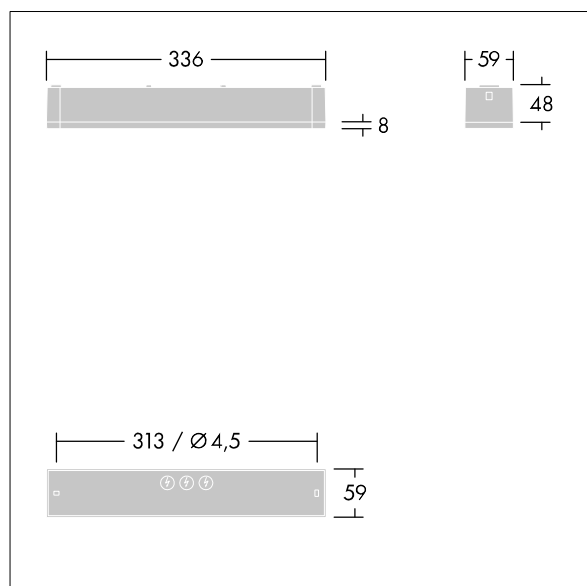

Voyager One

THORN

96632905 VOYAGER ONE P MS ANT ECP WH IP65

IP65	IK03			T _a -10 +40
------	------	---	---	---------------------------

Voyager One

Apparecchio sottile per illuminazione di emergenza a LED IP65 per montaggio su superficie, parete o soffitto; Adattatore a scatto per il montaggio a parete in dotazione; montaggio ad incasso possibile con cornice da incasso a soffitto opzionale; Apparecchio per alimentazione di emergenza centralizzata con monitoraggio del singolo apparecchio via Powerline in abbinamento alla centralina eBox, livello luce di emergenza programmabile; Possibile il collegamento permanente o in emergenza; ; Lunghezza del cavo dalla sorgente di emergenza all'ultimo apparecchio max. 300 m; sono disponibili ulteriori ottiche a scatto ottimizzate per le vie di fuga e open space da altezze di montaggio superiori; Pittogrammi a incastro per una visione da una distanza massima di 23 m e 30 m disponibili per la conversione in apparecchio per segnalazione vie di fuga; corpo in policarbonato bianco; copertura in policarbonato trasparente; Montaggio "a scatto" senza utensili dopo aver montato la base nel corpo; Morsettiera a montaggio rapido, cablaggio passante possibile fino a 2,5 mm²; zero manutenzione grazie alla tecnologia LED; durata di vita di 50.000 ore a flusso luminoso costante; Alimentazione: 220/240 V AC; Potenza impegnata apparecchio: 4,2 W; gradi di protezione: IP65, classe di protezione: SC2; Resistenza all'urto: IK03; Misure: 336 x 54 x 59 mm; peso: 0,4 kg

TLG_VOYO_F_SUR.jpg

TLG_VOYO_M_ANTMS.wmf

I valori contrassegnati con l'asterisco (*) sono valori di misurazione. Thorn utilizza componenti collaudati da fornitori leader, ma ci possono essere casi isolati di guasti dovuti alla tecnologia dei singoli LED. Le norme internazionali stabiliscono la tolleranza nel flusso iniziale e carico collegato al $\pm 10\%$. I valori si riferiscono a una temperatura ambiente di 25°C salvo diversa specifica.