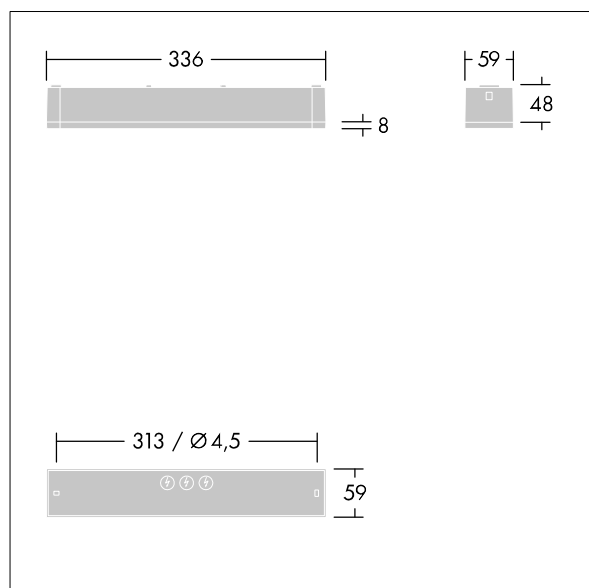

Voyager One

THORN

96632905 VOYAGER ONE P MS ANT ECP WH IP65

IP65 IK03   T_a-10
+40

Voyager One

Apparecchio sottile per illuminazione di emergenza a LED IP65 per montaggio su superficie, parete o soffitto; Adattatore a scatto per il montaggio a parete in dotazione; Montaggio ad incasso possibile con cornice da incasso a soffitto opzionale; Apparecchio per alimentazione di emergenza centralizzata con monitoraggio del singolo apparecchio via Powerline in abbinamento alla centralina eBox, livello luce di emergenza programmabile; Possibile il collegamento permanente o in emergenza; ; Lunghezza del cavo dalla sorgente di emergenza all'ultimo apparecchio max. 300 m; sono disponibili ulteriori ottiche a scatto ottimizzate per le vie di fuga e open space da altezze di montaggio superiori; Pittogrammi a incastro per una visione da una distanza massima di 23 m e 30 m disponibili per la conversione in apparecchio per segnalazione vie di fuga; corpo in policarbonato bianco; copertura in policarbonato trasparente; Montaggio "a scatto" senza utensili dopo aver montato la base nel corpo; Morsettiera a montaggio rapido, cablaggio passante possibile fino a 2,5 mm²; zero manutenzione grazie alla tecnologia LED; durata di vita di 50.000 ore a flusso luminoso costante; Alimentazione: 220/240 V AC; Potenza impegnata apparecchio: 4,2 W; gradi di protezione: IP65, classe di protezione: SC2; Resistenza all'urto: IK03; Misure: 336 x 54 x 59 mm; peso: 0,4 kg

TLG_VOYO_F_SUR.jpg

TLG_VOYO_M_ANTMS.wmf

I valori contrassegnati con l'asterisco (*) sono valori di misurazione. Thorn utilizza componenti collaudati da fornitori leader, ma ci possono essere casi isolati di guasti dovuti alla tecnologia dei singoli LED. Le norme internazionali stabiliscono la tolleranza nel flusso iniziale e carico collegato al $\pm 10\%$. I valori si riferiscono a una temperatura ambiente di 25°C salvo diversa specifica.