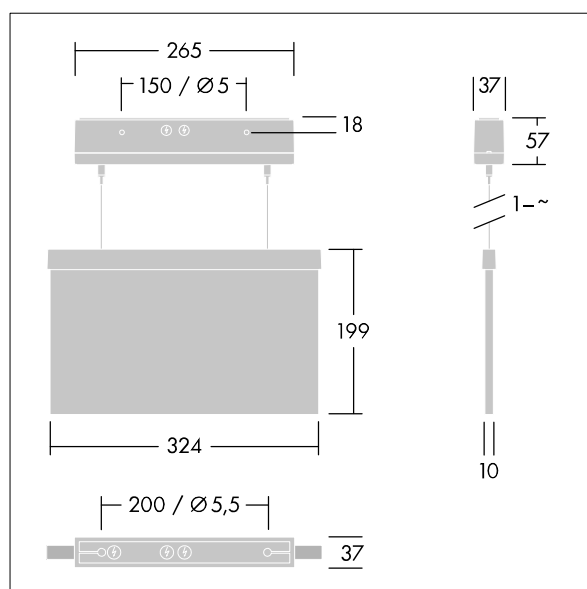

Voyager Style

THORN

96632904 VOYAGER STYLE 150 P MS-WF15 ECP SM-S WH

IP40 IK03  T_a-10
+40

Voyager Style

Apparecchio d'emergenza a LED ultrasottile sospensione, parete o soffitto; possibile il montaggio ad incasso a soffitto con telaio opzionale ad incasso; Apparecchio per alimentazione di emergenza centralizzata con monitoraggio del singolo apparecchio via Powerline in abbinamento alla centralina eBox, livello luce di emergenza programmabile; Collegamento permanente o in emergenza programmabile con il sistema a batteria centrale; corpo in policarbonato; apparecchio facile da installare; morsettiere facile da collegare, cablaggio passante possibile fino a 2,5 mm²; fornito con un set di pittogrammi di direzione ISO 7010 (sinistra, destra, alto, basso e cieco) per visione dalla distanza massima di 30 m; montaggio con accessori poco impattanti; manutenzione nulla grazie alla tecnologia LED; vita 50.000 ore a flusso luminoso costante; retroilluminazione uniforme del pittogramma; luminanza > 500 cd/m² nella parte bianca; Alimentazione: 220/240 V AC; Potenza impegnata apparecchio: 3,3 W; grado di protezione: IP40, classe di protezione: Classe II; Resistenza agli urti: Resistenza all'urto: IK03; Misure: 265 x 37 x 57 mm; peso: 1,15 kg

TLG_VYST_F_150MSWF.jpg

TLG_VYST_M_150MC.wmf

I valori contrassegnati con l'asterisco (*) sono valori di misurazione. I valori si riferiscono a una temperatura ambiente di 25°C salvo diversa specifica.

I prodotti Thorn Lighting sono soggetti a continui sviluppi. Ci riserviamo la facoltà di apportare modifiche tecniche o formali ai nostri prodotti senza ulteriori pubblicazioni.