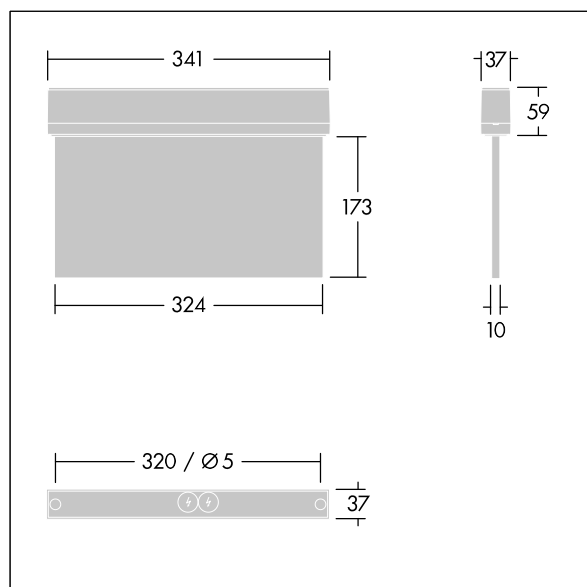

Voyager Style

THORN

96632903 VOYAGER STYLE 150 P MS ECP SM-S WH

IP43 IK03  T_{a-10}
 $+40$

Voyager Style

Apparecchio d'emergenza a LED ultrasottile a plafone, parete o soffitto; possibile il montaggio ad incasso a soffitto con telaio opzionale ad incasso; Apparecchio per alimentazione di emergenza centralizzata con monitoraggio del singolo apparecchio via Powerline in abbinamento alla centralina eBox, livello luce di emergenza programmabile; Collegamento permanente o in emergenza programmabile con il sistema a batteria centrale; corpo in policarbonato; apparecchio facile da installare; morsettiere facile da collegare, cablaggio passante possibile fino a 2,5 mm²; fornito con un set di pittogrammi di direzione ISO 7010 (sinistra, destra, alto, basso e cieco) per visione dalla distanza massima di 30 m; montaggio con accessori poco impattanti; manutenzione nulla grazie alla tecnologia LED; vita 50.000 ore a flusso luminoso costante; retroilluminazione uniforme del pittogramma; luminanza > 500 cd/m² nella parte bianca; Alimentazione: 220/240 V AC; Potenza impegnata apparecchio: 3,3 W; grado di protezione: IP43, classe di protezione: Classe II; Resistenza agli urti: Resistenza all'urto: IK03; Misure: 341 x 37 x 230 mm; peso: 1,16 kg

TLG_VYST_F_150MS_RT.jpg

TLG_VYST_M_150MS.wmf

I valori contrassegnati con l'asterisco (*) sono valori di misurazione. I valori si riferiscono a una temperatura ambiente di 25°C salvo diversa specifica.

I prodotti Thorn Lighting sono soggetti a continui sviluppi. Ci riserviamo la facoltà di apportare modifiche tecniche o formali ai nostri prodotti senza ulteriori pubblicazioni.