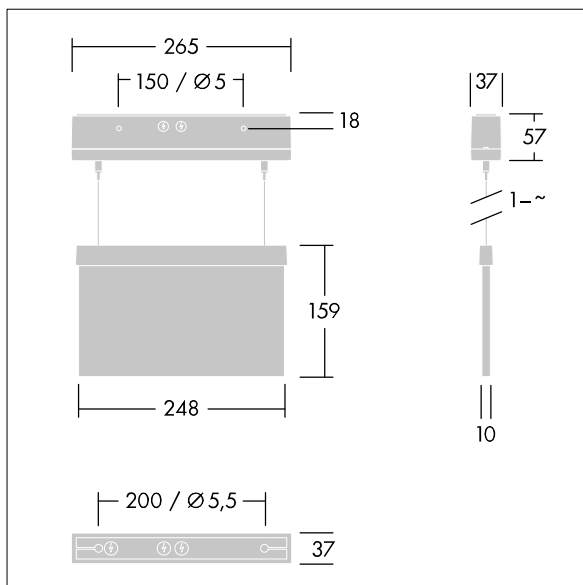

Voyager Style

THORN

96632902 VOYAGER STYLE 115 P MS-WF15 ECP SM-S WH

IP40 IK03  T_a-10
+40

Voyager Style

Apparecchio d'emergenza a LED ultrasottile sospensione, parete o soffitto; possibile il montaggio ad incasso a soffitto con telaio opzionale ad incasso; Apparecchio per alimentazione di emergenza centralizzata con monitoraggio del singolo apparecchio via Powerline in abbinamento alla centralina eBox, livello luce di emergenza programmabile; Collegamento permanente o in emergenza programmabile con il sistema a batteria centrale; corpo in policarbonato; apparecchio facile da installare; morsettiere facile da collegare, cablaggio passante possibile fino a 2,5 mm²; fornito con un set di pittogrammi di direzione ISO 7010 (sinistra, destra, alto, basso e cieco) per visione dalla distanza massima di 23 m; montaggio con accessori poco impattanti; manutenzione nulla grazie alla tecnologia LED; vita 50.000 ore a flusso luminoso costante; retroilluminazione uniforme del pittogramma; luminanza > 500 cd/m² nella parte bianca; Alimentazione: 220/240 V AC; Potenza impegnata apparecchio: 2,7 W; grado di protezione: IP40, classe di protezione: Classe II; Resistenza agli urti: Resistenza all'urto: IK03; Misure: 265 x 37 x 57 mm; peso: 0,79 kg

TLG_VYST_F_115MSWF.jpg

TLG_VYST_M_115MC.wmf

I valori contrassegnati con l'asterisco (*) sono valori di misurazione. I valori si riferiscono a una temperatura ambiente di 25°C salvo diversa specifica.

I prodotti Thorn Lighting sono soggetti a continui sviluppi. Ci riserviamo la facoltà di apportare modifiche tecniche o formali ai nostri prodotti senza ulteriori pubblicazioni.