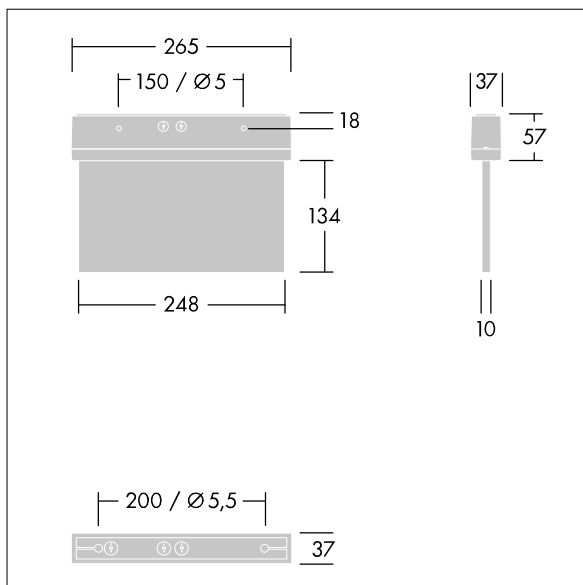

TLG_VYST_M_115MFS.wmf

I valori contrassegnati con l'asterisco (*) sono valori di misurazione. I valori si riferiscono a una temperatura ambiente di 25°C salvo diversa specifica.

I prodotti Thorn Lighting sono soggetti a continui sviluppi. Ci riserviamo la facoltà di apportare modifiche tecniche o formali ai nostri prodotti senza ulteriori pubblicazioni.

© Thorn Lighting