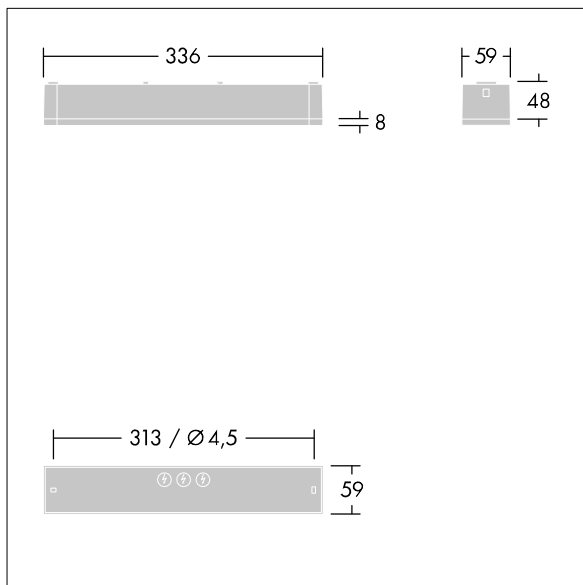

Voyager One

THORN

96632900 VOYAGER ONE P MS ANT ECD WH IP65

IP65 IK03   T_a-10
+40

Voyager One

Apparecchio sottile per illuminazione di emergenza a LED IP65 per montaggio su superficie, parete o soffitto; Adattatore a scatto per il montaggio a parete in dotazione; montaggio ad incasso possibile con cornice da incasso a soffitto opzionale; Apparecchio per alimentazione di emergenza centralizzata con monitoraggio del singolo apparecchio via DALI (certificato DALI-2), livello luce di emergenza programmabile; Possibile il collegamento permanente o in emergenza; In alternativa possibile anche la numerazione ottica o EZ; Lunghezza del cavo dalla sorgente di emergenza all'ultimo apparecchio max. 300 m; sono disponibili ulteriori ottiche a scatto ottimizzate per le vie di fuga e open space da altezze di montaggio superiori; Pittogrammi a incastro per una visione da una distanza massima di 23 m e 30 m disponibili per la conversione in apparecchio per segnalazione vie di fuga; corpo in policarbonato bianco; copertura in policarbonato trasparente; Montaggio "a scatto" senza utensili dopo aver montato la base nel corpo; Morsettiera a montaggio rapido, cablaggio passante possibile fino a 2,5 mm²; zero manutenzione grazie alla tecnologia LED; durata di vita di 50.000 ore a flusso luminoso costante; Alimentazione: 220/240 V AC; Potenza impegnata apparecchio: 4,3 W; gradi di protezione: IP65, classe di protezione: SC2; Resistenza all'urto: IK03; Misure: 336 x 54 x 59 mm; peso: 0,4 kg

TLG_VOYO_F_SUR.jpg

TLG_VOYO_M_ANTMS.wmf

I valori contrassegnati con l'asterisco (*) sono valori di misurazione. Thorn utilizza componenti collaudati da fornitori leader, ma ci possono essere casi isolati di guasti dovuti alla tecnologia dei singoli LED. Le norme internazionali stabiliscono la tolleranza nel flusso iniziale e carico collegato al $\pm 10\%$. I valori si riferiscono a una temperatura ambiente di 25°C salvo diversa specifica.