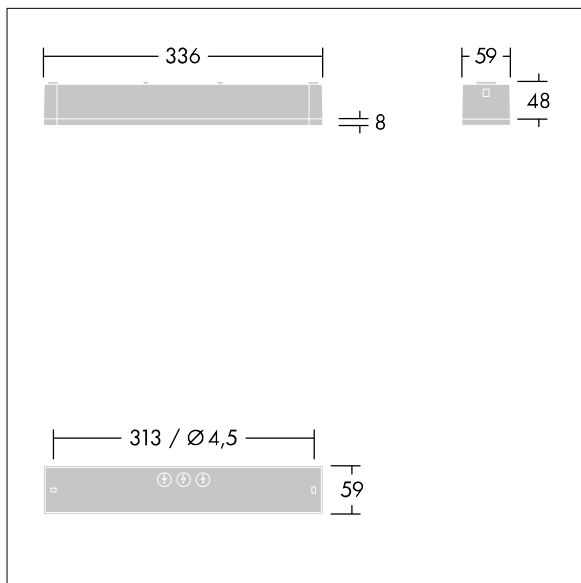

Voyager One

THORN

96632900 VOYAGER ONE P MS ANT ECD WH IP65

IP65 IK03   T_a-10
+40

Voyager One

Apparecchio sottile per illuminazione di emergenza a LED IP65 per montaggio su superficie, parete o soffitto; Adattatore a scatto per il montaggio a parete in dotazione; montaggio ad incasso possibile con cornice da incasso a soffitto opzionale; Apparecchio per alimentazione di emergenza centralizzata con monitoraggio del singolo apparecchio via DALI (certificato DALI-2), livello luce di emergenza programmabile; Possibile il collegamento permanente o in emergenza; In alternativa possibile anche la numerazione ottica o EZ; Lunghezza del cavo dalla sorgente di emergenza all'ultimo apparecchio max. 300 m; sono disponibili ulteriori ottiche a scatto ottimizzate per le vie di fuga e open space da altezze di montaggio superiori; Pittogrammi a incastro per una visione da una distanza massima di 23 m e 30 m disponibili per la conversione in apparecchio per segnalazione vie di fuga; corpo in policarbonato bianco; copertura in policarbonato trasparente; Montaggio "a scatto" senza utensili dopo aver montato la base nel corpo; Morsettiera a montaggio rapido, cablaggio passante possibile fino a 2,5 mm²; zero manutenzione grazie alla tecnologia LED; durata di vita di 50.000 ore a flusso luminoso costante; Alimentazione: 220/240 V AC; Potenza impegnata apparecchio: 4,3 W; gradi di protezione: IP65, classe di protezione: SC2; Resistenza all'urto: IK03; Misure: 336 x 54 x 59 mm; peso: 0,4 kg

TLG_VOYO_F_SUR.jpg

TLG_VOYO_M_ANTMS.wmf

I valori contrassegnati con l'asterisco (*) sono valori di misurazione. Thorn utilizza componenti collaudati da fornitori leader, ma ci possono essere casi isolati di guasti dovuti alla tecnologia dei singoli LED. Le norme internazionali stabiliscono la tolleranza nel flusso iniziale e carico collegato al $\pm 10\%$. I valori si riferiscono a una temperatura ambiente di 25°C salvo diversa specifica.