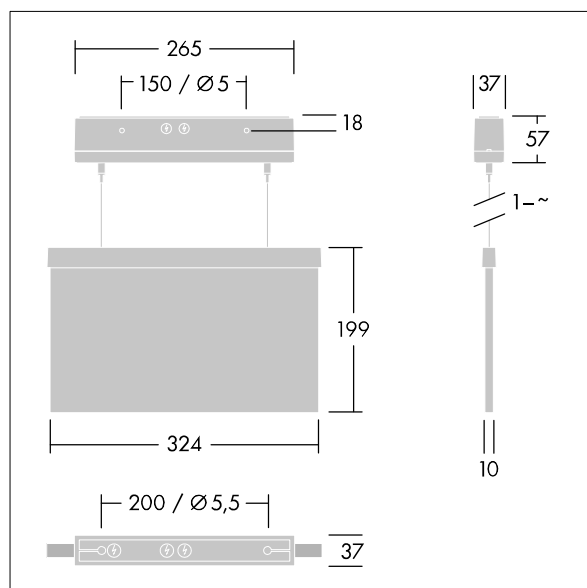

Voyager Style

THORN

96632899 VOYAGER STYLE 150 P MS-WF15 ECD SM-S WH

IP40 IK03  T_a-10
+40

Voyager Style

Apparecchio d'emergenza a LED ultrasottile sospensione, parete o soffitto; possibile il montaggio ad incasso a soffitto con telaio opzionale ad incasso; Apparecchio per alimentazione di emergenza centralizzata con monitoraggio del singolo apparecchio via DALI (certificato DALI-2), livello luce di emergenza programmabile; Collegamento permanente o in emergenza programmabile con il sistema a batteria centrale; corpo in policarbonato; apparecchio facile da installare; morsettiere facile da collegare, cablaggio passante possibile fino a 2,5 mm²; fornito con un set di pittogrammi di direzione ISO 7010 (sinistra, destra, alto, basso e cieco) per visione dalla distanza massima di 30 m; montaggio con accessori poco impattanti; manutenzione nulla grazie alla tecnologia LED; vita 50.000 ore a flusso luminoso costante; retroilluminazione uniforme del pittogramma; luminanza > 500 cd/m² nella parte bianca; Alimentazione: 220/240 V AC; Potenza impegnata apparecchio: 3,3 W; grado di protezione: IP40, classe di protezione: Classe II; Resistenza agli urti: Resistenza all'urto: IK03; Misure: 265 x 37 x 57 mm; peso: 1,15 kg

TLG_VYST_F_150MSWF.jpg

TLG_VYST_M_150MC.wmf

I valori contrassegnati con l'asterisco (*) sono valori di misurazione. I valori si riferiscono a una temperatura ambiente di 25°C salvo diversa specifica.

I prodotti Thorn Lighting sono soggetti a continui sviluppi. Ci riserviamo la facoltà di apportare modifiche tecniche o formali ai nostri prodotti senza ulteriori pubblicazioni.