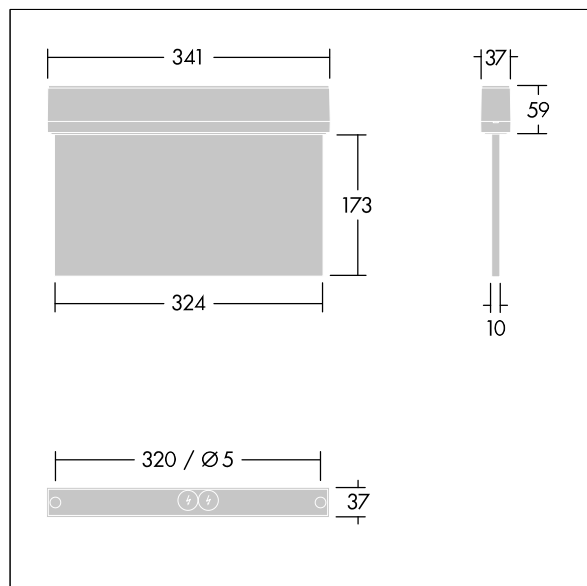

Voyager Style

THORN

96632898 VOYAGER STYLE 150 P MS ECD SM-S WH

IP43 IK03  T_a-10
+40

Voyager Style

Apparecchio d'emergenza a LED ultrasottile a plafone, parete o soffitto; possibile il montaggio ad incasso a soffitto con telaio opzionale ad incasso; Apparecchio per alimentazione di emergenza centralizzata con monitoraggio del singolo apparecchio via DALI (certificato DALI-2), livello luce di emergenza programmabile; Collegamento permanente o in emergenza programmabile con il sistema a batteria centrale; corpo in policarbonato; apparecchio facile da installare; morsetteria facile da collegare, cablaggio passante possibile fino a 2,5 mm²; fornito con un set di pittogrammi di direzione ISO 7010 (sinistra, destra, alto, basso e cieco) per visione dalla distanza massima di 30 m; montaggio con accessori poco impattanti; manutenzione nulla grazie alla tecnologia LED; vita 50.000 ore a flusso luminoso costante; retroilluminazione uniforme del pittogramma; luminanza > 500 cd/m² nella parte bianca; Alimentazione: 220/240 V AC; Potenza impegnata apparecchio: 3,3 W; grado di protezione: IP43, classe di protezione: Classe II; Resistenza agli urti: Resistenza all'urto: IK03; Misure: 341 x 37 x 230 mm; peso: 1,13 kg

TLG_VYST_F_150MS_RT.jpg

TLG_VYST_M_150MS.wmf

I valori contrassegnati con l'asterisco (*) sono valori di misurazione. I valori si riferiscono a una temperatura ambiente di 25°C salvo diversa specifica.

I prodotti Thorn Lighting sono soggetti a continui sviluppi. Ci riserviamo la facoltà di apportare modifiche tecniche o formali ai nostri prodotti senza ulteriori pubblicazioni.