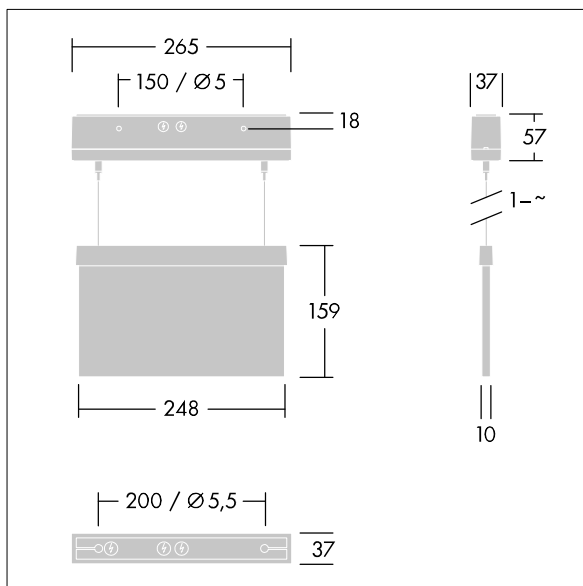

Voyager Style

THORN

96632897 VOYAGER STYLE 115 P MS-WF15 ECD SM-S WH

IP40 IK03  T_a-10
+40

Voyager Style

Apparecchio d'emergenza a LED ultrasottile sospensione, parete o soffitto; possibile il montaggio ad incasso a soffitto con telaio opzionale ad incasso; Apparecchio per alimentazione di emergenza centralizzata con monitoraggio del singolo apparecchio via DALI (certificato DALI-2), livello luce di emergenza programmabile; Collegamento permanente o in emergenza programmabile con il sistema a batteria centrale; corpo in policarbonato; apparecchio facile da installare; morsetteria facile da collegare, cablaggio passante possibile fino a 2,5 mm²; fornito con un set di pittogrammi di direzione ISO 7010 (sinistra, destra, alto, basso e cieco) per visione dalla distanza massima di 23 m; montaggio con accessori poco impattanti; manutenzione nulla grazie alla tecnologia LED; vita 50.000 ore a flusso luminoso costante; retroilluminazione uniforme del pittogramma; luminanza > 500 cd/m² nella parte bianca; Alimentazione: 220/240 V AC; Potenza impegnata apparecchio: 2,8 W; grado di protezione: IP40, classe di protezione: Classe II; Resistenza agli urti: Resistenza all'urto: IK03; Misure: 265 x 37 x 57 mm; peso: 0,79 kg

TLG_VYST_F_115MSWF.jpg

TLG_VYST_M_115MC.wmf

I valori contrassegnati con l'asterisco (*) sono valori di misurazione. I valori si riferiscono a una temperatura ambiente di 25°C salvo diversa specifica.

I prodotti Thorn Lighting sono soggetti a continui sviluppi. Ci riserviamo la facoltà di apportare modifiche tecniche o formali ai nostri prodotti senza ulteriori pubblicazioni.