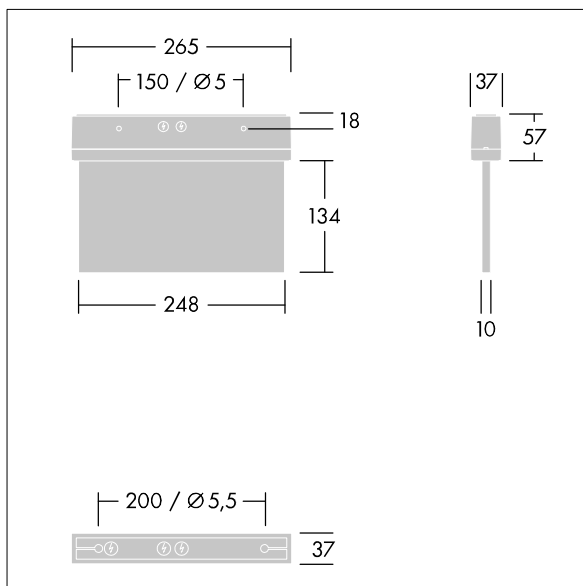

# Voyager Style

THORN

96632896 VOYAGER STYLE 115 P MS ECD SM-S WH

IP43 IK03  T<sub>a</sub>-10  
+40

## Voyager Style

Apparecchio d'emergenza a LED ultrasottile a plafone, parete o soffitto; possibile il montaggio ad incasso a soffitto con telaio opzionale ad incasso; Apparecchio per alimentazione di emergenza centralizzata con monitoraggio del singolo apparecchio via DALI (certificato DALI-2), livello luce di emergenza programmabile; Collegamento permanente o in emergenza programmabile con il sistema a batteria centrale; corpo in policarbonato; apparecchio facile da installare; morsetteria facile da collegare, cablaggio passante possibile fino a 2,5 mm<sup>2</sup>; fornito con un set di pittogrammi di direzione ISO 7010 (sinistra, destra, alto, basso e cieco) per visione dalla distanza massima di 23 m; montaggio con accessori poco impattanti; manutenzione nulla grazie alla tecnologia LED; vita 50.000 ore a flusso luminoso costante; retroilluminazione uniforme del pittogramma; luminanza > 500 cd/m<sup>2</sup> nella parte bianca; Alimentazione: 220/240 V AC; Potenza impegnata apparecchio: 2,8 W; grado di protezione: IP43, classe di protezione: Classe II; Resistenza agli urti: Resistenza all'urto: IK03; Misure: 265 x 37 x 191 mm; peso: 0,75 kg

TLG\_VYST\_F\_115MS.jpg

TLG\_VYST\_M\_115MFS.wmf

I valori contrassegnati con l'asterisco (\*) sono valori di misurazione. I valori si riferiscono a una temperatura ambiente di 25°C salvo diversa specifica.