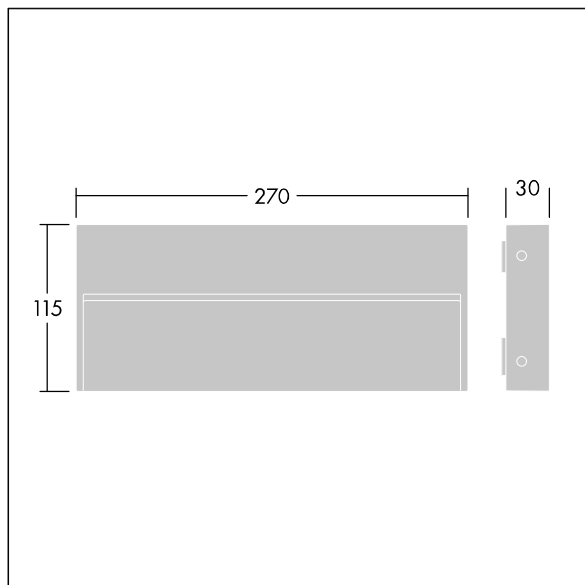

Similo

THORN

96632803 SIMILO RECT 28L50 930 CL1 ANT

IP65	IK08			T _a -20 +25
------	------	---	---	---------------------------

Similo

Apparecchio a LED per illuminazione di percorsi, sottile, rettangolare, Montaggio a parete o superficie, con 28 LED a 500mA e driver integrato. Classe I, IP65, IK08. Corpo: alluminio stampato a iniezione (EN AB-47100 con basso contenuto di rame per alta resistenza alla corrosione) finitura antracite texturizzato. Diffusore: vetro temprato. Viti: acciaio inox. Completo di LED 3000K.

Misure: 270 x 115 x 30 mm

Potenza impegnata apparecchio: 13 W

Flusso luminoso apparecchio: 421 lm

Efficienza apparecchio: 32 lm/W

Peso: 1,27 kg

TLG_SIMI_F_REC.jpg

TLG_SIMI_M_REC.wmf

Questo prodotto contiene una sorgente luminosa di classe di efficienza energetica E.