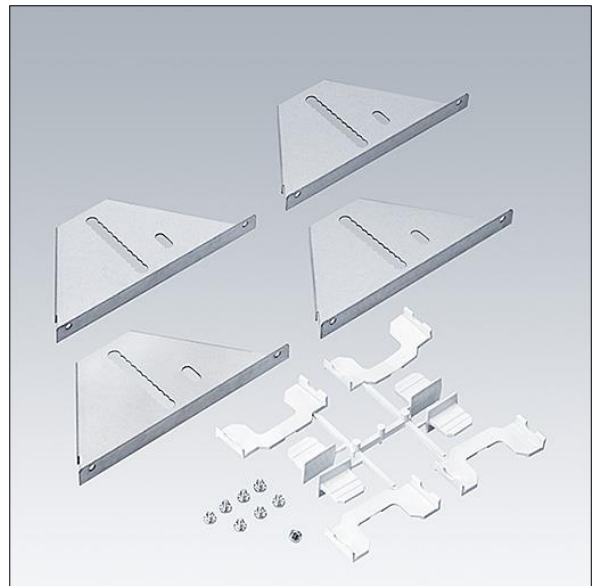

Omega Pro 2

96633271 OP2 CONCEALED CEILING MTG KIT PULL UP

THORN

Omega Pro 2

Kit di installazione (x4) composto da staffe e cunei ad incastro che possono essere regolati in altezza per garantire la posizione a filo dell'apparecchio con la struttura del soffitto. Per la compatibilità del soffitto e la flessibilità della gamma, consultare il foglio illustrativo.

TLG_OMP2_F_6x6_3x12_MRM_KIT.jpg

I valori contrassegnati con l'asterisco (*) sono valori di misurazione. I valori si riferiscono a una temperatura ambiente di 25°C salvo diversa specifica.

I prodotti Thorn Lighting sono soggetti a continui sviluppi. Ci riserviamo la facoltà di apportare modifiche tecniche o formali ai nostri prodotti senza ulteriori pubblicazioni.