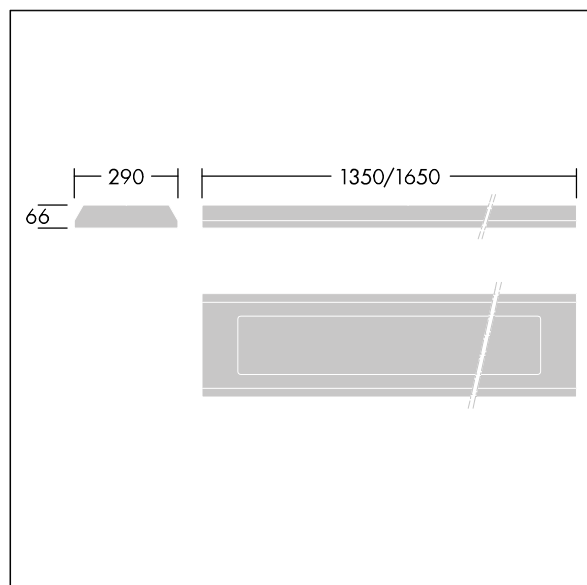

### Durolight

Apparecchio a LED antivandalo Montaggio su superficie.  
Alimentatore dimmerabile DALI elettronico. IP65, IK10,  
Classe I. Corpo: lamiera d'acciaio 2mm verniciato bianco  
(simile al RAL9016). Guarnizioni: poliuretano espanso,  
inalterabile nel tempo. Diffusore: policarbonato, spessore 3  
mm con eccezionale resistenza agli urti, collegato e fissato  
al corpo con viti in acciaio inox a doppio foro  
antimanomissione. Completo di LED 3000K

Misure: 1350 x 290 x 66 mm

Potenza impegnata apparecchio: 37,6 W

Flusso luminoso apparecchio: 3965 lm

Efficienza apparecchio: 105 lm/W

Peso: 15 kg

TLG\_DURO\_F\_MCE.jpg

TLG\_DURO\_M\_LDS.wmf

Questo prodotto contiene una sorgente luminosa di classe di efficienza energetica C.