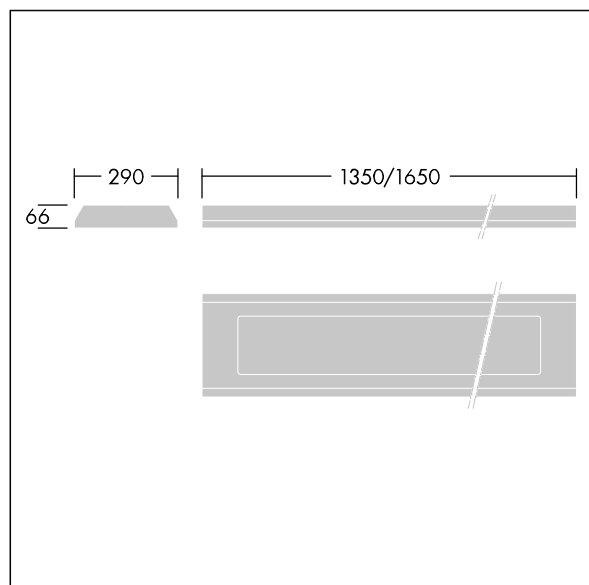

96633063 DUROLIGHT-S 4000-830 HF L1350

IP65	IK10					850°C		Ta-25 +50
------	------	--	--	--	--	-------	--	--------------

Durolight

Apparecchio a LED antivandalo Montaggio su superficie.
Alimentatore output fisso elettronico. IP65, IK10, Classe I.
Corpo: lamiera d'acciaio 2mm verniciato bianco (simile al RAL9016). Guarnizioni: poliuretano espanso, inalterabile nel tempo. Diffusore: policarbonato, spessore 3 mm con eccezionale resistenza agli urti, collegato e fissato al corpo con viti in acciaio inox a doppio foro antimanomissione. Completo di LED 3000K

Misure: 1350 x 290 x 66 mm
Potenza impegnata apparecchio: 37,6 W
Flusso luminoso apparecchio: 3965 lm
Efficienza apparecchio: 105 lm/W
Peso: 15 kg

TLG_DURO_F_MCE.jpg

TLG_DURO_M_LDS.wmf

Questo prodotto contiene una sorgente luminosa di classe di efficienza energetica C.

I valori contrassegnati con l'asterisco (*) sono valori di misurazione. Thorn utilizza componenti collaudati da fornitori leader, ma ci possono essere casi isolati di guasti dovuti alla tecnologia dei singoli LED. Le norme internazionali stabiliscono la tolleranza nel flusso iniziale e carico collegato al $\pm 10\%$. I valori si riferiscono a una temperatura ambiente di 25°C salvo diversa specifica.