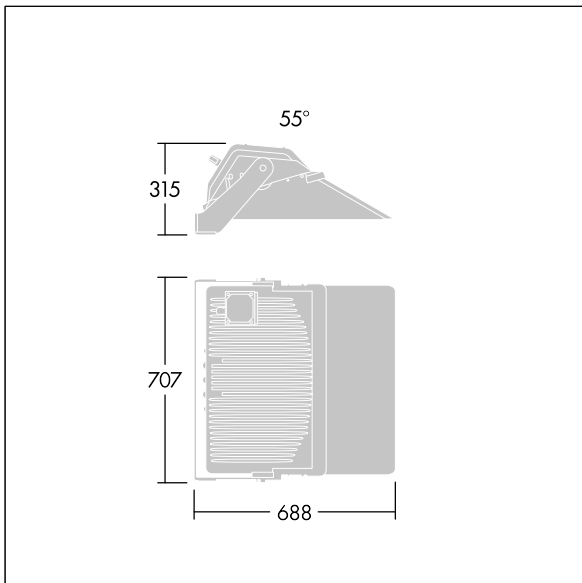

96633215 CHAMPION 264L-740 V1 VSR ANT

Champion

Proiettore a LED ad alte prestazioni con 264 LED e distribuzione luminosa asimmetrica 55°. Alimentatore esterno, da ordinare separatamente. Classe I, IP66, Resistenza all'urto: IK08. Corpo: alluminio stampato a iniezione, verniciato a polvere texturizzato antracite (simile al RAL7043). Chiusura: vetro piano temprato, spessore 4mm. Visiera: Speculare (riflettente). Apparecchio fissato con singolo bullone tramite foro centrale Ø22mm, o due bulloni tramite fori Ø15mm ad interdistanza di 200mm. Puntamento tramite semplice dispositivo (da ordinare separatamente). Ideale per installazioni sportive, stadi e grandi aree. Basso flickering (<1%) idoneo per riprese HDTV. Completo di LED 4000K con Indice di resa cromatica superiore a: 70.

Misure: 688 x 707 x 315 mm

Peso: 22,4 kg

Scx: 0.196 m²

TLG_CHPL_F_PERS_GLOSSY.jpg

TLG_CHPL_M_LD1.wmf

Questo prodotto contiene una sorgente luminosa di classe di efficienza energetica D.

I valori contrassegnati con l'asterisco (*) sono valori di misurazione. Thorn utilizza componenti collaudati da fornitori leader, ma ci possono essere casi isolati di guasti dovuti alla tecnologia dei singoli LED. Le norme internazionali stabiliscono la tolleranza nel flusso iniziale e carico collegato al $\pm 10\%$. I valori si riferiscono a una temperatura ambiente di 25°C salvo diversa specifica.