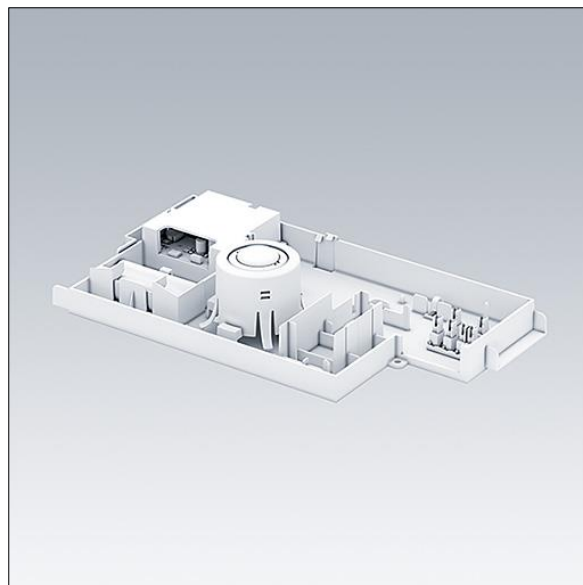

### Omega Pro 2

Kit accessorio Plug and play per convertire un apparecchio CKIT+ cieco a test manuale, unità per 3 ore d'illuminazione d'emergenza con ottiche intercambiabili anti-panico, vie di fuga e spot.