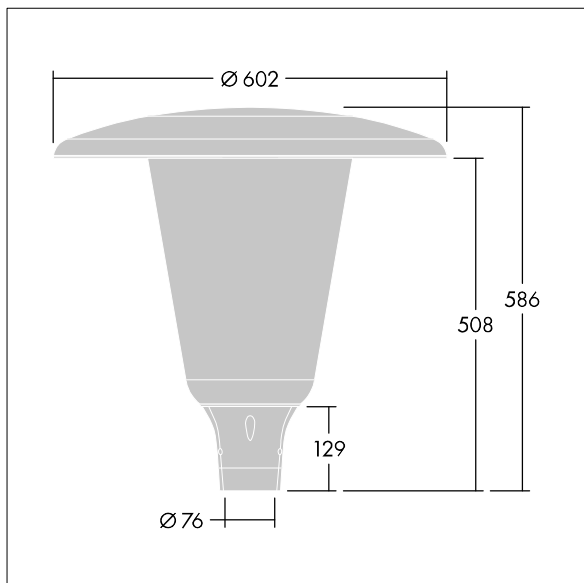

Aerie

THORN

96632909 ARW 12L105-740 WSC CL CL1 W5 T76 ANT

Aerie

Apparecchio decorativo testapalo a LED con design discreto e senza tempo. Driver LED per 12 LED, a 1050mA con distribuzione Wide Street Comfort (asimmetrica). Classe I, IP66, IK10. Copertura e base: alluminio stampato a iniezione verniciato a polvere resistente alla corrosione idoneo ad ambienti C5, finitura antracite (simile al RAL7043) texturizzato. Chiusura: policarbonato largo stabilizzata agli UV con finitura trasparente. Completo di LED 4000K. Montaggio testapalo su pali Ø76mm. Pre-cablato con cavo da 5m.

Misure: Ø602 x 586 mm

Potenza impegnata apparecchio: 41 W

Flusso luminoso apparecchio: 5582 lm

Efficienza apparecchio: 136 lm/W

Peso: 11,12 kg

Scx: 0.172 m²

TLG_AERI_F_W_CL.jpg

TLG_AERI_M_T76_W.wmf

Questo prodotto contiene una sorgente luminosa di classe di efficienza energetica D.

I valori contrassegnati con l'asterisco (*) sono valori di misurazione. Thorn utilizza componenti collaudati da fornitori leader, ma ci possono essere casi isolati di guasti dovuti alla tecnologia dei singoli LED. Le norme internazionali stabiliscono la tolleranza nel flusso iniziale e carico collegato al $\pm 10\%$. I valori si riferiscono a una temperatura ambiente di 25°C salvo diversa specifica.