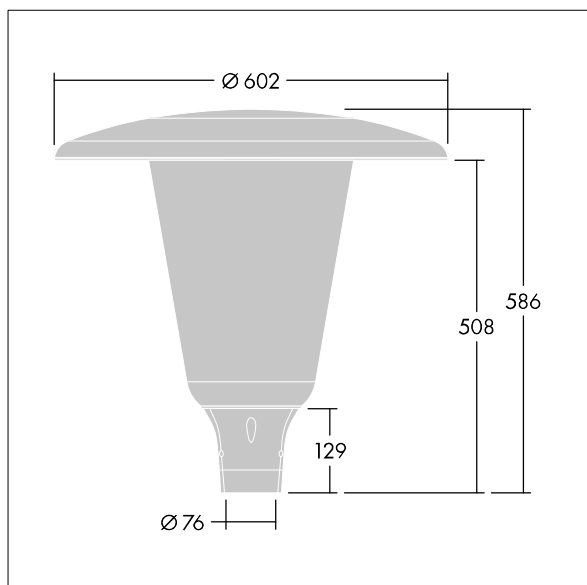

96632909 ARW 12L105-740 WSC CL CL1 W5 T76 ANT

Aerie

Apparecchio decorativo testapalo a LED con design discreto e senza tempo. Driver LED per 12 LED, a 1050mA con distribuzione Wide Street Comfort (asimmetrica). Classe I, IP66, IK10. Copertura e base: alluminio stampato a iniezione verniciato a polvere resistente alla corrosione idoneo ad ambienti C5, finitura antracite (simile al RAL7043) texturizzato. Chiusura: policarbonato largo stabilizzata agli UV con finitura trasparente. Completo di LED 4000K. Montaggio testapalo su pali Ø76mm. Pre-cablato con cavo da 5m.

Misure: Ø602 x 586 mm

Potenza impegnata apparecchio: 41 W

Flusso luminoso apparecchio: 5582 lm

Efficienza apparecchio: 136 lm/W

Peso: 11,12 kg

Scx: 0.172 m²

TLG_AERI_F_W_CL.jpg

TLG_AERI_M_T76_W.wmf