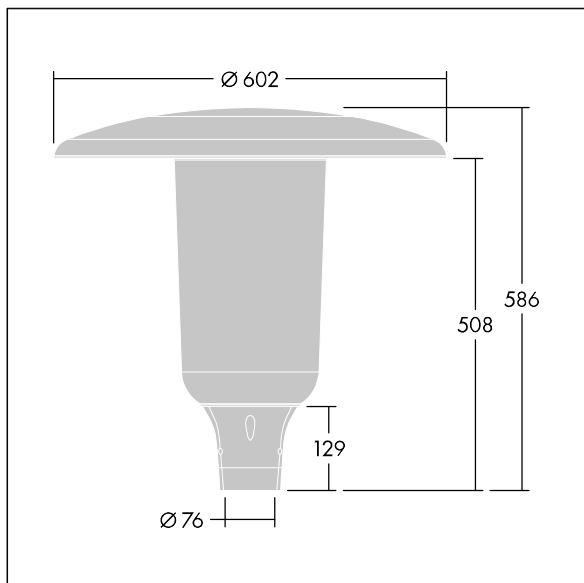

96632920 ARS 12L105-740 WSC CL CL1 W5 T76 ANT

Aerie

Apparecchio decorativo testapalo a LED con design discreto e senza tempo. Driver LED per 12 LED, a 1050mA con distribuzione Wide Street Comfort (asimmetrica). Classe I, IP66, IK10. Copertura e base: alluminio stampato a iniezione verniciato a polvere resistente alla corrosione idoneo ad ambienti C5, finitura antracite (simile al RAL7043) texturizzato. Chiusura: policarbonato sottile stabilizzata agli UV con finitura trasparente. Completo di LED 4000K. Montaggio testapalo su pali Ø76mm. Pre-cablato con cavo da 5m.

Misure: Ø602 x 586 mm
 Potenza impegnata apparecchio: 41 W
 Flusso luminoso apparecchio: 5374 lm
 Efficienza apparecchio: 131 lm/W
 Peso: 11,16 kg
 Scx: 0.172 m²

TLG_AERI_F_S_CL.jpg

TLG_AERI_M_T76_S.wmf