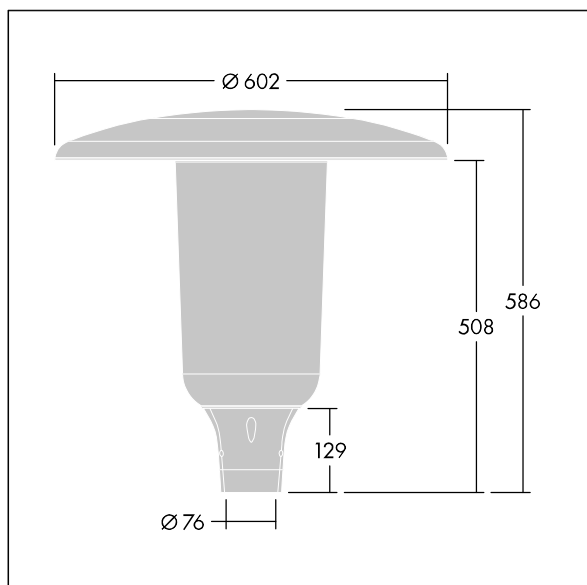

## Aerie

Apparecchio decorativo testapalo a LED con design discreto e senza tempo. Driver LED per 12 LED, a 1050mA con distribuzione Wide Street Comfort (asimmetrica). Classe I, IP66, IK10. Copertura e base: alluminio stampato a iniezione verniciato a polvere resistente alla corrosione idoneo ad ambienti C5, finitura antracite (simile al RAL7043) texturizzato. Chiusura: policarbonato sottile stabilizzata agli UV con finitura trasparente. Completo di LED 4000K. Montaggio testapalo su pali Ø76mm. Pre-cablato con cavo da 5m.

Misure: Ø602 x 586 mm

Potenza impegnata apparecchio: 41 W

Flusso luminoso apparecchio: 5374 lm

Efficienza apparecchio: 131 lm/W

Peso: 11,16 kg

Scx: 0.172 m<sup>2</sup>

TLG\_AERI\_F\_S\_CL.jpg

TLG\_AERI\_M\_T76\_S.wmf