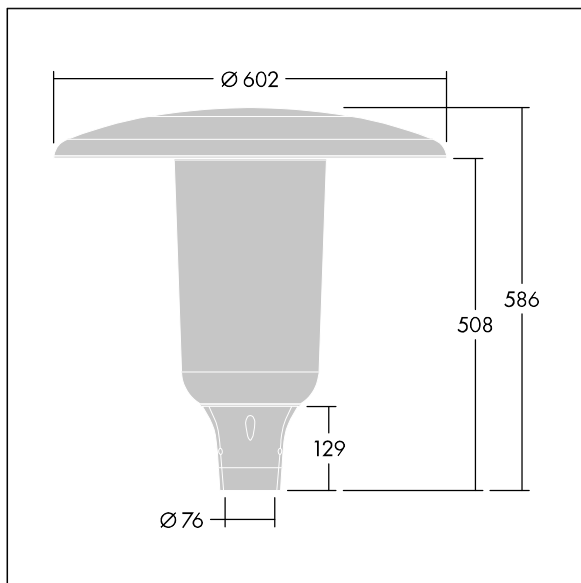

96632918 ARS 12L50-740 WSC CL CL1 W5 T76 ANT

Aerie

Apparecchio decorativo testapalo a LED con design discreto e senza tempo. Driver LED per 12 LED, a 500mA con distribuzione Wide Street Comfort (asimmetrica). Classe I, IP66, IK10. Copertura e base: alluminio stampato a iniezione verniciato a polvere resistente alla corrosione idoneo ad ambienti C5, finitura antracite (simile al RAL7043) texturizzato. Chiusura: policarbonato sottile stabilizzata agli UV con finitura trasparente. Completo di LED 4000K. Montaggio testapalo su pali Ø76mm. Pre-cablato con cavo da 5m.

Misure: Ø602 x 586 mm
 Potenza impegnata apparecchio: 19 W
 Flusso luminoso apparecchio: 2829 lm
 Efficienza apparecchio: 149 lm/W
 Peso: 11,16 kg
 Scx: 0.172 m²

TLG_AERI_F_S_CL.jpg

TLG_AERI_M_T76_S.wmf