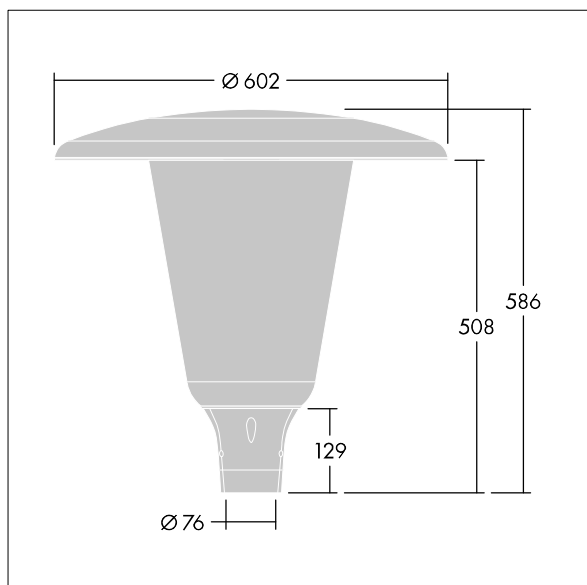

## Aerie

Apparecchio decorativo testapalo a LED con design discreto e senza tempo. Driver LED per 18 LED, a 1050mA con distribuzione rotosimmetrica. Classe I, IP66, IK10. Copertura e base: alluminio stampato a iniezione verniciato a polvere resistente alla corrosione idoneo ad ambienti C5, finitura antracite (simile al RAL7043) texturizzato. Chiusura: policarbonato largo stabilizzata agli UV con finitura trasparente. Equipaggiato con diffusore interno per ridurre l'abbagliamento. Completo di LED 4000K. Montaggio testapalo su pali Ø76mm. Pre-cablato con cavo da 5m.

Misure: Ø602 x 586 mm

Potenza impegnata apparecchio: 60 W

Flusso luminoso apparecchio: 7239 lm

Efficienza apparecchio: 121 lm/W

Peso: 11,23 kg

Scx: 0.172 m<sup>2</sup>

TLG\_AERI\_F\_W\_PR\_CL.jpg

TLG\_AERI\_M\_T76\_W.wmf