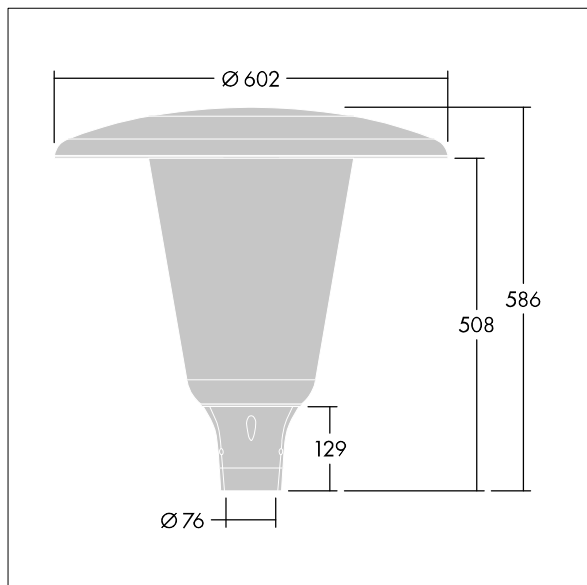

## Aerie

Apparecchio decorativo testapalo a LED con design discreto e senza tempo. Driver LED per 18 LED, a 1050mA con distribuzione rotosimmetrica. Classe I, IP66, IK10. Copertura e base: alluminio stampato a iniezione verniciato a polvere resistente alla corrosione idoneo ad ambienti C5, finitura antracite (simile al RAL7043) texturizzato. Chiusura: policarbonato largo stabilizzata agli UV con finitura trasparente. Equipaggiato con diffusore interno per ridurre l'abbagliamento. Completo di LED 4000K. Montaggio testapalo su pali Ø76mm. Pre-cablato con cavo da 5m.

Misure: Ø602 x 586 mm

Potenza impegnata apparecchio: 60 W

Flusso luminoso apparecchio: 7239 lm

Efficienza apparecchio: 121 lm/W

Peso: 11,23 kg

Scx: 0.172 m<sup>2</sup>

TLG\_AERI\_F\_W\_PR\_CL.jpg

TLG\_AERI\_M\_T76\_W.wmf