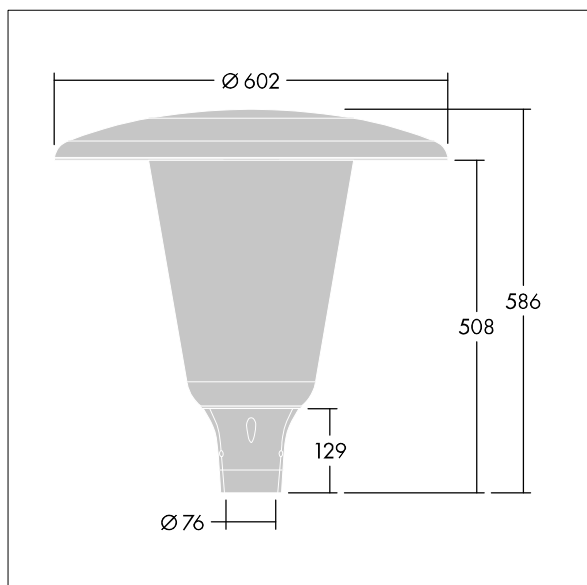

96632915 ARW 18L70-740 RS CL-D CL1 W5 T76 ANT

Aerie

Apparecchio decorativo testapalo a LED con design discreto e senza tempo. Driver LED per 18 LED, a 700mA con distribuzione rotosimmetrica. Classe I, IP66, IK10. Copertura e base: alluminio stampato a iniezione verniciato a polvere resistente alla corrosione idoneo ad ambienti C5, finitura antracite (simile al RAL7043) texturizzato. Chiusura: policarbonato largo stabilizzata agli UV con finitura trasparente. Equipaggiato con diffusore interno per ridurre l'abbagliamento. Completo di LED 4000K. Montaggio testapalo su pali Ø76mm. Pre-cablato con cavo da 5m.

Misure: Ø602 x 586 mm

Potenza impegnata apparecchio: 39 W

Flusso luminoso apparecchio: 5170 lm

Efficienza apparecchio: 133 lm/W

Peso: 11,23 kg

Scx: 0.172 m²

TLG_AERI_F_W_PR_CL.jpg

TLG_AERI_M_T76_W.wmf

Questo prodotto contiene una sorgente luminosa di classe di efficienza energetica D.

I valori contrassegnati con l'asterisco (*) sono valori di misurazione. Thorn utilizza componenti collaudati da fornitori leader, ma ci possono essere casi isolati di guasti dovuti alla tecnologia dei singoli LED. Le norme internazionali stabiliscono la tolleranza nel flusso iniziale e carico collegato al $\pm 10\%$. I valori si riferiscono a una temperatura ambiente di 25°C salvo diversa specifica.