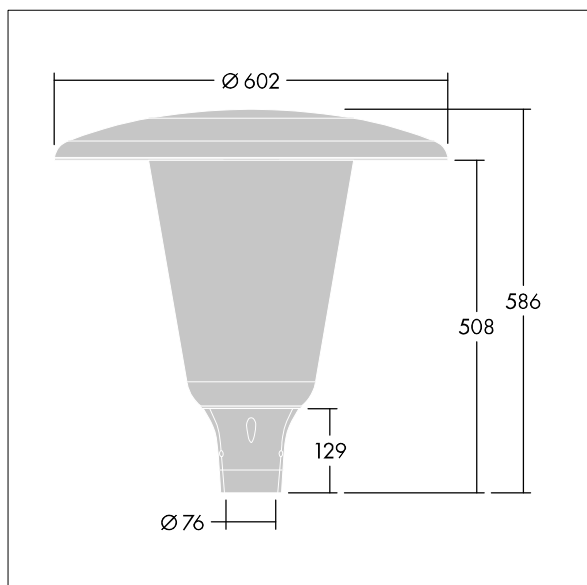

96632915 ARW 18L70-740 RS CL-D CL1 W5 T76 ANT

Aerie

Apparecchio decorativo testapalo a LED con design discreto e senza tempo. Driver LED per 18 LED, a 700mA con distribuzione rotosimmetrica. Classe I, IP66, IK10. Copertura e base: alluminio stampato a iniezione verniciato a polvere resistente alla corrosione idoneo ad ambienti C5, finitura antracite (simile al RAL7043) texturizzato. Chiusura: policarbonato largo stabilizzata agli UV con finitura trasparente. Equipaggiato con diffusore interno per ridurre l'abbagliamento. Completo di LED 4000K. Montaggio testapalo su pali Ø76mm. Pre-cablato con cavo da 5m.

Misure: Ø602 x 586 mm

Potenza impegnata apparecchio: 39 W

Flusso luminoso apparecchio: 5170 lm

Efficienza apparecchio: 133 lm/W

Peso: 11,23 kg

Scx: 0.172 m²

TLG_AERI_F_W_PR_CL.jpg

TLG_AERI_M_T76_W.wmf