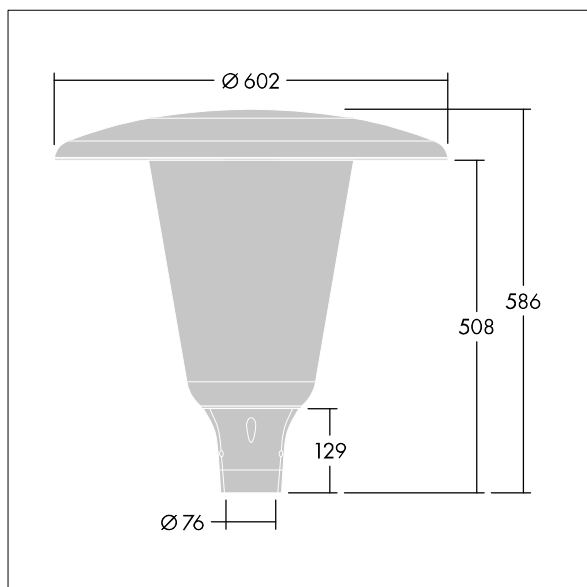

96632912 ARW 24L70-740 WSC CL CL1 W5 T76 ANT

Aerie

Apparecchio decorativo testapalo a LED con design discreto e senza tempo. Driver LED per 24 LED, a 700mA con distribuzione Wide Street Comfort (asimmetrica). Classe I, IP66, IK10. Copertura e base: alluminio stampato a iniezione verniciato a polvere resistente alla corrosione idoneo ad ambienti C5, finitura antracite (simile al RAL7043) texturizzato. Chiusura: policarbonato largo stabilizzata agli UV con finitura trasparente. Completo di LED 4000K. Montaggio testapalo su pali Ø76mm. Pre-cablato con cavo da 5m.

Misure: Ø602 x 586 mm

Potenza impegnata apparecchio: 51 W

Flusso luminoso apparecchio: 7796 lm

Efficienza apparecchio: 153 lm/W

Peso: 11,12 kg

Scx: 0.172 m²

TLG_AERI_F_W_CL.jpg

TLG_AERI_M_T76_W.wmf

Questo prodotto contiene una sorgente luminosa di classe di efficienza energetica D.

I valori contrassegnati con l'asterisco (*) sono valori di misurazione. Thorn utilizza componenti collaudati da fornitori leader, ma ci possono essere casi isolati di guasti dovuti alla tecnologia dei singoli LED. Le norme internazionali stabiliscono la tolleranza nel flusso iniziale e carico collegato al $\pm 10\%$. I valori si riferiscono a una temperatura ambiente di 25°C salvo diversa specifica.