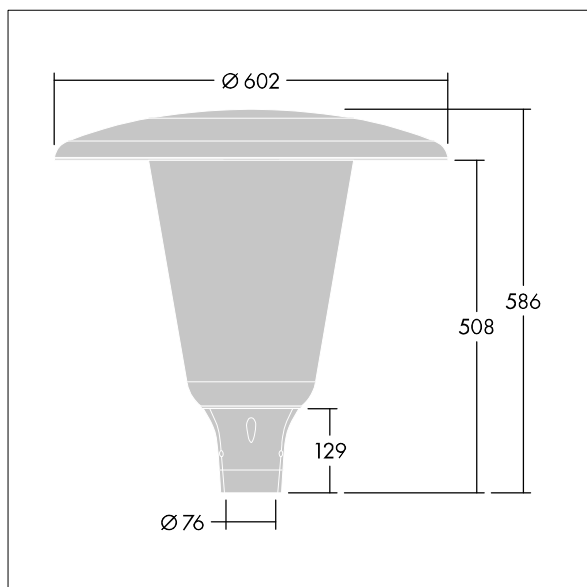

## Aerie

Apparecchio decorativo testapalo a LED con design discreto e senza tempo. Driver LED per 24 LED, a 700mA con distribuzione Wide Street Comfort (asimmetrica). Classe I, IP66, IK10. Copertura e base: alluminio stampato a iniezione verniciato a polvere resistente alla corrosione idoneo ad ambienti C5, finitura antracite (simile al RAL7043) texturizzato. Chiusura: policarbonato largo stabilizzata agli UV con finitura trasparente. Completo di LED 4000K. Montaggio testapalo su pali Ø76mm. Pre-cablato con cavo da 5m.

Misure: Ø602 x 586 mm

Potenza impegnata apparecchio: 51 W

Flusso luminoso apparecchio: 7796 lm

Efficienza apparecchio: 153 lm/W

Peso: 11,12 kg

Scx: 0.172 m<sup>2</sup>

TLG\_AERI\_F\_W\_CL.jpg

TLG\_AERI\_M\_T76\_W.wmf