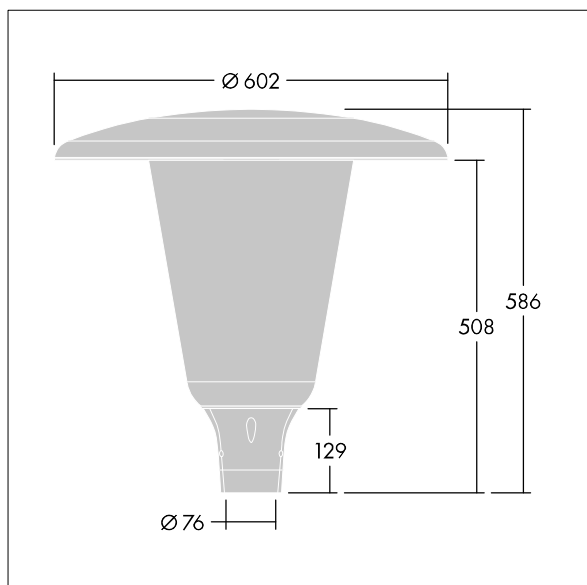

96632911 ARW 24L50-740 WSC CL CL1 W5 T76 ANT

Aerie

Apparecchio decorativo testapalo a LED con design discreto e senza tempo. Driver LED per 24 LED, a 500mA con distribuzione Wide Street Comfort (asimmetrica). Classe I, IP66, IK10. Copertura e base: alluminio stampato a iniezione verniciato a polvere resistente alla corrosione idoneo ad ambienti C5, finitura antracite (simile al RAL7043) texturizzato. Chiusura: policarbonato largo stabilizzata agli UV con finitura trasparente. Completo di LED 4000K. Montaggio testapalo su pali Ø76mm. Pre-cablato con cavo da 5m.

Misure: Ø602 x 586 mm

Potenza impegnata apparecchio: 37 W

Flusso luminoso apparecchio: 5823 lm

Efficienza apparecchio: 157 lm/W

Peso: 11,12 kg

Scx: 0.172 m²

TLG_AERI_F_W_CL.jpg

TLG_AERI_M_T76_W.wmf