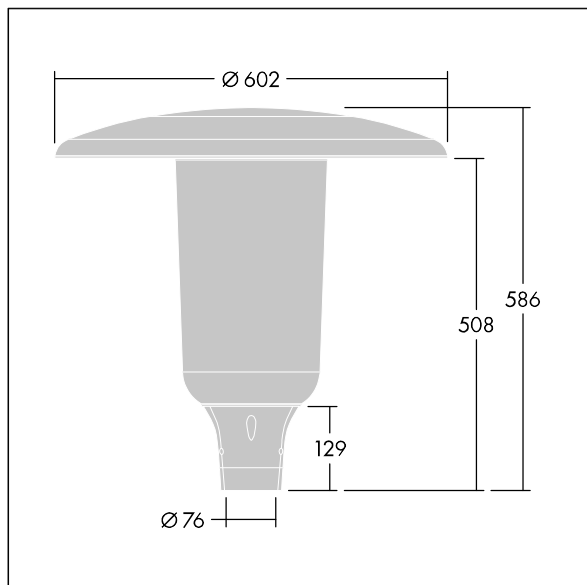

96632925 ARS 18L50-740 RS CL-D CL1 W5 T76 ANT

Aerie

Apparecchio decorativo testapalo a LED con design discreto e senza tempo. Driver LED per 18 LED, a 500mA con distribuzione rotosimmetrica. Classe I, IP66, IK10. Copertura e base: alluminio stampato a iniezione verniciato a polvere resistente alla corrosione idoneo ad ambienti C5, finitura antracite (simile al RAL7043) texturizzato. Chiusura: policarbonato sottile stabilizzata agli UV con finitura trasparente. Equipaggiato con diffusore interno per ridurre l'abbagliamento. Completo di LED 4000K. Montaggio testapalo su pali Ø76mm. Pre-cablato con cavo da 5m.

Misure: Ø602 x 586 mm

Potenza impegnata apparecchio: 28 W

Flusso luminoso apparecchio: 3703 lm

Efficienza apparecchio: 132 lm/W

Peso: 11,24 kg

Scx: 0.172 m²

TLG_AERI_F_S_PR_CL.jpg

TLG_AERI_M_T76_S.wmf