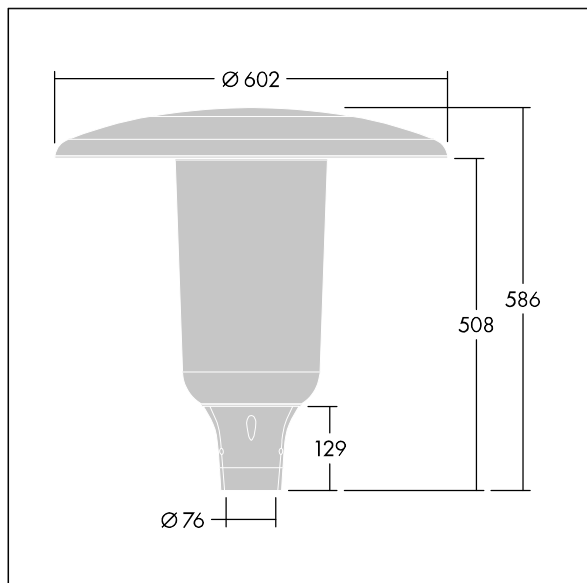

96632925 ARS 18L50-740 RS CL-D CL1 W5 T76 ANT

Aerie

Apparecchio decorativo testapalo a LED con design discreto e senza tempo. Driver LED per 18 LED, a 500mA con distribuzione rotosimmetrica. Classe I, IP66, IK10. Copertura e base: alluminio stampato a iniezione verniciato a polvere resistente alla corrosione idoneo ad ambienti C5, finitura antracite (simile al RAL7043) texturizzato. Chiusura: policarbonato sottile stabilizzata agli UV con finitura trasparente. Equipaggiato con diffusore interno per ridurre l'abbagliamento. Completo di LED 4000K. Montaggio testapalo su pali Ø76mm. Pre-cablato con cavo da 5m.

Misure: Ø602 x 586 mm

Potenza impegnata apparecchio: 28 W

Flusso luminoso apparecchio: 3703 lm

Efficienza apparecchio: 132 lm/W

Peso: 11,24 kg

Scx: 0.172 m²

TLG_AERI_F_S_PR_CL.jpg

TLG_AERI_M_T76_S.wmf