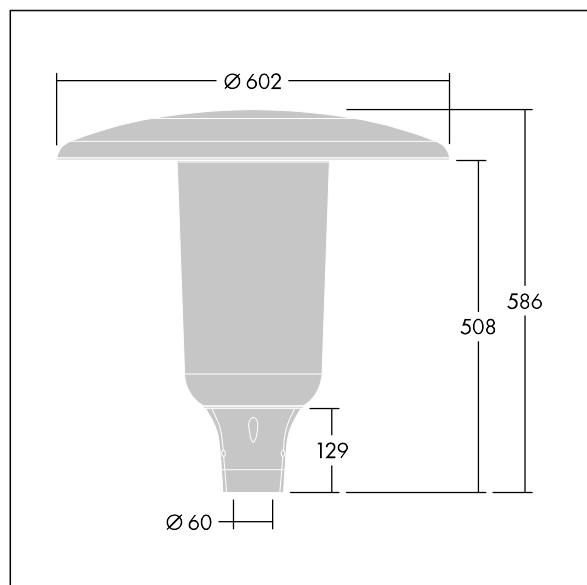

96632774 ARS 24L70-740 WSC CL CL2 W5 T60 ANT

Aerie

Apparecchio decorativo testapalo a LED con design discreto e senza tempo. Driver LED per 24 LED, a 700mA con distribuzione Wide Street Comfort (asimmetrica). Classe II, IP66, IK10. Copertura e base: alluminio stampato a iniezione verniciato a polvere resistente alla corrosione idoneo ad ambienti C5, finitura antracite (simile al RAL7043) texturizzato. Chiusura: policarbonato sottile stabilizzata agli UV con finitura trasparente. Completo di LED 4000K. Montaggio testapalo su pali Ø60mm. Pre-cablato con cavo da 5m.

Misure: Ø602 x 586 mm

Potenza impegnata apparecchio: 51 W

Flusso luminoso apparecchio: 7505 lm

Efficienza apparecchio: 147 lm/W

Peso: 11,04 kg

Scx: 0.172 m²

TLG_AERI_F_S_CL.jpg

TLG_AERI_M_T60_S.wmf