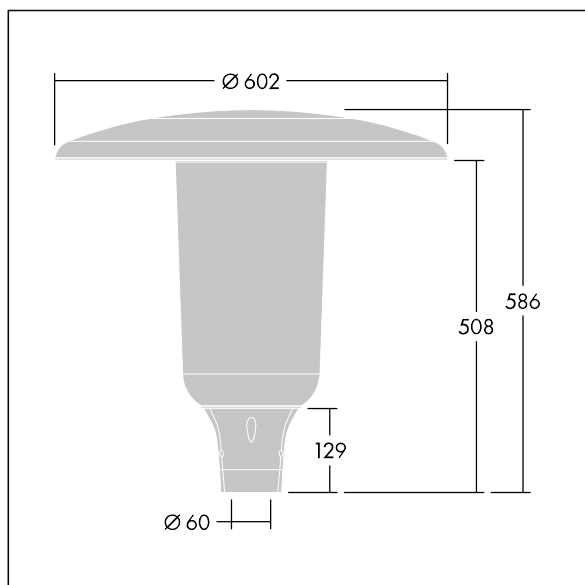

96632773 ARS 24L50-740 WSC CL CL2 W5 T60 ANT

Aerie

Apparecchio decorativo testapalo a LED con design discreto e senza tempo. Driver LED per 24 LED, a 500mA con distribuzione Wide Street Comfort (asimmetrica). Classe II, IP66, IK10. Copertura e base: alluminio stampato a iniezione verniciato a polvere resistente alla corrosione idoneo ad ambienti C5, finitura antracite (simile al RAL7043) texturizzato. Chiusura: policarbonato sottile stabilizzata agli UV con finitura trasparente. Completo di LED 4000K. Montaggio testapalo su pali Ø60mm. Pre-cablato con cavo da 5m.

Misure: Ø602 x 586 mm

Potenza impegnata apparecchio: 37 W

Flusso luminoso apparecchio: 5605 lm

Efficienza apparecchio: 151 lm/W

Peso: 11,04 kg

Scx: 0.172 m²

TLG_AERI_F_S_CL.jpg

TLG_AERI_M_T60_S.wmf