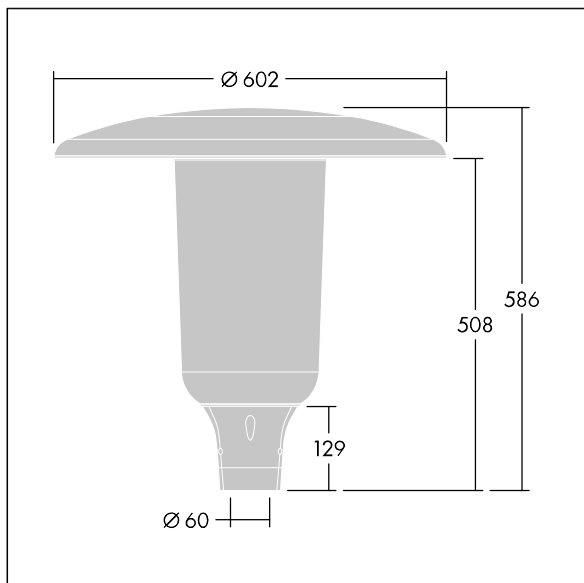

96632772 ARS 12L105-740 WSC CL CL2 W5 T60 ANT

Aerie

Apparecchio decorativo testapalo a LED con design discreto e senza tempo. Driver LED per 12 LED, a 1050mA con distribuzione Wide Street Comfort (asimmetrica). Classe II, IP66, IK10. Copertura e base: alluminio stampato a iniezione verniciato a polvere resistente alla corrosione idoneo ad ambienti C5, finitura antracite (simile al RAL7043) texturizzato. Chiusura: policarbonato sottile stabilizzata agli UV con finitura trasparente. Completo di LED 4000K. Montaggio testapalo su pali Ø60mm. Pre-cablato con cavo da 5m.

Misure: Ø602 x 586 mm
 Potenza impegnata apparecchio: 41 W
 Flusso luminoso apparecchio: 5374 lm
 Efficienza apparecchio: 131 lm/W
 Peso: 10,99 kg
 Scx: 0.172 m²

TLG_AERI_F_S_CL.jpg

TLG_AERI_M_T60_S.wmf