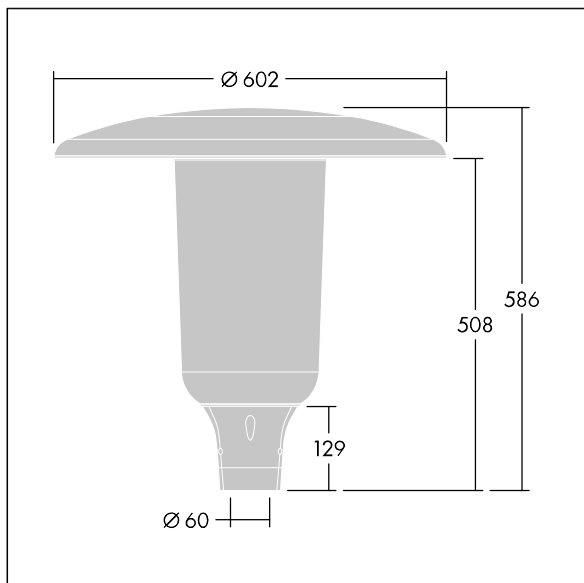

# THORN

96632771 ARS 12L70-740 WSC CL CL2 W5 T60 ANT

## Aerie

Apparecchio decorativo testapalo a LED con design discreto e senza tempo. Driver LED per 12 LED, a 700mA con distribuzione Wide Street Comfort (asimmetrica). Classe II, IP66, IK10. Copertura e base: alluminio stampato a iniezione verniciato a polvere resistente alla corrosione idoneo ad ambienti C5, finitura antracite (simile al RAL7043) texturizzato. Chiusura: policarbonato sottile stabilizzata agli UV con finitura trasparente. Completo di LED 4000K. Montaggio testapalo su pali Ø60mm. Pre-cablato con cavo da 5m.

Misure: Ø602 x 586 mm  
Potenza impegnata apparecchio: 27 W  
Flusso luminoso apparecchio: 3812 lm  
Efficienza apparecchio: 141 lm/W  
Peso: 10,99 kg  
Scx: 0.172 m<sup>2</sup>

TLG\_AERI\_F\_S\_CL.jpg