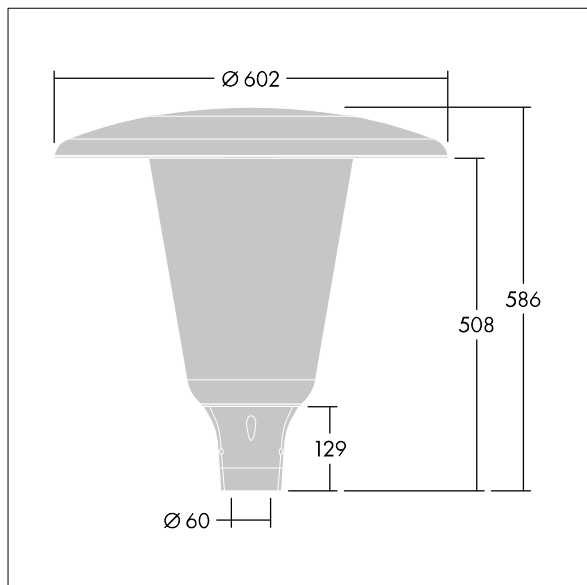

96632765 ARW 24L70-740 WSC CL CL2 W5 T60 ANT

Aerie

Apparecchio decorativo testapalo a LED con design discreto e senza tempo. Driver LED per 24 LED, a 700mA con distribuzione Wide Street Comfort (asimmetrica). Classe II, IP66, IK10. Copertura e base: alluminio stampato a iniezione verniciato a polvere resistente alla corrosione idoneo ad ambienti C5, finitura antracite (simile al RAL7043) texturizzato. Chiusura: policarbonato largo stabilizzata agli UV con finitura trasparente. Completo di LED 4000K. Montaggio testapalo su pali Ø60mm. Pre-cablato con cavo da 5m.

Misure: Ø602 x 586 mm

Potenza impegnata apparecchio: 51 W

Flusso luminoso apparecchio: 7796 lm

Efficienza apparecchio: 153 lm/W

Peso: 10,95 kg

Scx: 0.172 m²

TLG_AERI_F_W_CL.jpg

TLG_AERI_M_T60_W.wmf