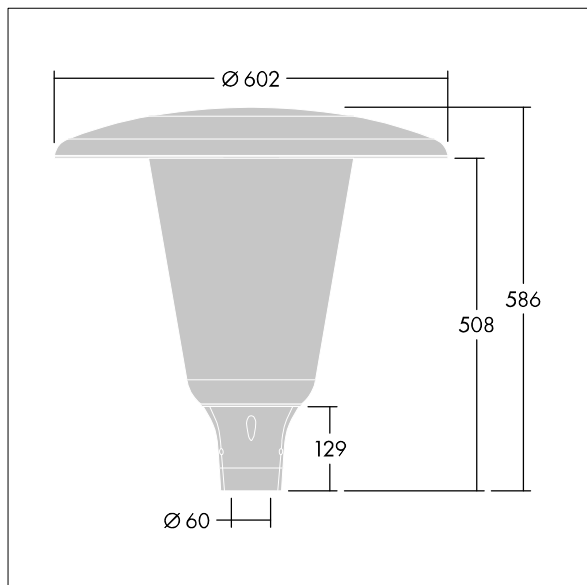

96632764 ARW 24L50-740 WSC CL CL2 W5 T60 ANT

Aerie

Apparecchio decorativo testapalo a LED con design discreto e senza tempo. Driver LED per 24 LED, a 500mA con distribuzione Wide Street Comfort (asimmetrica). Classe II, IP66, IK10. Copertura e base: alluminio stampato a iniezione verniciato a polvere resistente alla corrosione idoneo ad ambienti C5, finitura antracite (simile al RAL7043) texturizzato. Chiusura: policarbonato largo stabilizzata agli UV con finitura trasparente. Completo di LED 4000K. Montaggio testapalo su pali Ø60mm. Pre-cablato con cavo da 5m.

Misure: Ø602 x 586 mm

Potenza impegnata apparecchio: 37 W

Flusso luminoso apparecchio: 5823 lm

Efficienza apparecchio: 157 lm/W

Peso: 10,95 kg

Scx: 0.172 m²

TLG_AERI_F_W_CL.jpg

TLG_AERI_M_T60_W.wmf

Questo prodotto contiene una sorgente luminosa di classe di efficienza energetica D.

I valori contrassegnati con l'asterisco (*) sono valori di misurazione. Thorn utilizza componenti collaudati da fornitori leader, ma ci possono essere casi isolati di guasti dovuti alla tecnologia dei singoli LED. Le norme internazionali stabiliscono la tolleranza nel flusso iniziale e carico collegato al $\pm 10\%$. I valori si riferiscono a una temperatura ambiente di 25°C salvo diversa specifica.