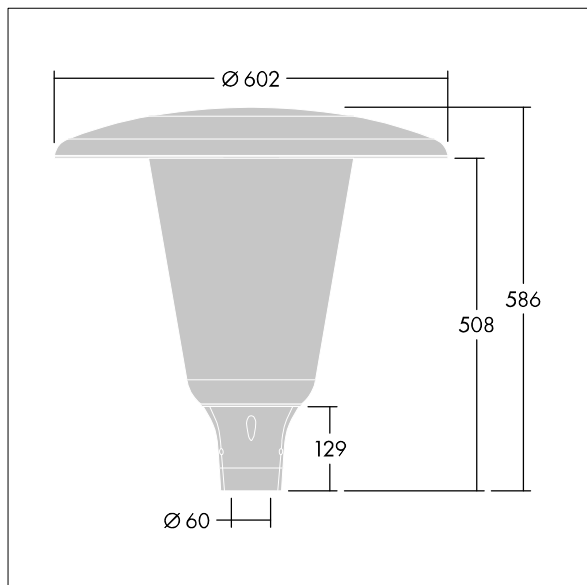

96632764 ARW 24L50-740 WSC CL CL2 W5 T60 ANT

Aerie

Apparecchio decorativo testapalo a LED con design discreto e senza tempo. Driver LED per 24 LED, a 500mA con distribuzione Wide Street Comfort (asimmetrica). Classe II, IP66, IK10. Copertura e base: alluminio stampato a iniezione verniciato a polvere resistente alla corrosione idoneo ad ambienti C5, finitura antracite (simile al RAL7043) texturizzato. Chiusura: policarbonato largo stabilizzata agli UV con finitura trasparente. Completo di LED 4000K. Montaggio testapalo su pali Ø60mm. Pre-cablato con cavo da 5m.

Misure: Ø602 x 586 mm

Potenza impegnata apparecchio: 37 W

Flusso luminoso apparecchio: 5823 lm

Efficienza apparecchio: 157 lm/W

Peso: 10,95 kg

Scx: 0.172 m²

TLG_AERI_F_W_CL.jpg

TLG_AERI_M_T60_W.wmf