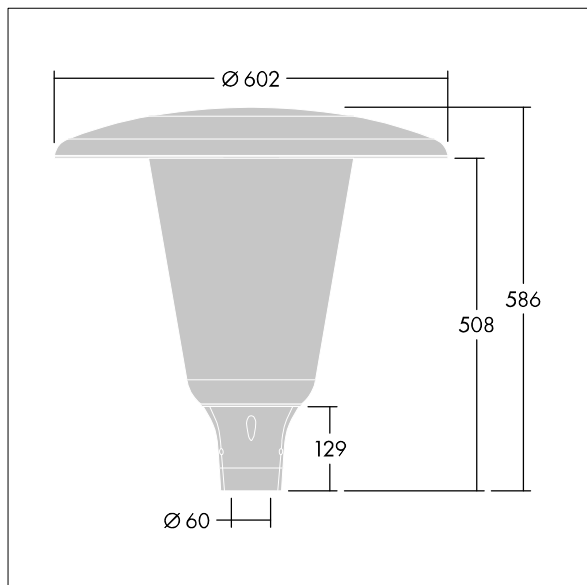

96632763 ARW 12L105-740 WSC CL CL2 W5 T60 ANT

Aerie

Apparecchio decorativo testapalo a LED con design discreto e senza tempo. Driver LED per 12 LED, a 1050mA con distribuzione Wide Street Comfort (asimmetrica). Classe II, IP66, IK10. Copertura e base: alluminio stampato a iniezione verniciato a polvere resistente alla corrosione idoneo ad ambienti C5, finitura antracite (simile al RAL7043) texturizzato. Chiusura: policarbonato largo stabilizzata agli UV con finitura trasparente. Completo di LED 4000K. Montaggio testapalo su pali Ø60mm. Pre-cablato con cavo da 5m.

Misure: Ø602 x 586 mm

Potenza impegnata apparecchio: 41 W

Flusso luminoso apparecchio: 5582 lm

Efficienza apparecchio: 136 lm/W

Peso: 10,95 kg

Scx: 0.172 m²

TLG_AERI_F_W_CL.jpg

TLG_AERI_M_T60_W.wmf

Questo prodotto contiene una sorgente luminosa di classe di efficienza energetica D.

I valori contrassegnati con l'asterisco (*) sono valori di misurazione. Thorn utilizza componenti collaudati da fornitori leader, ma ci possono essere casi isolati di guasti dovuti alla tecnologia dei singoli LED. Le norme internazionali stabiliscono la tolleranza nel flusso iniziale e carico collegato al $\pm 10\%$. I valori si riferiscono a una temperatura ambiente di 25°C salvo diversa specifica.